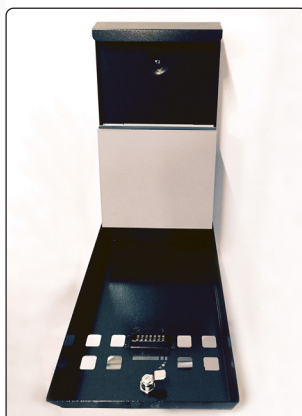

 Ashtray in stylish square look. Made of galvanized and powder coated steel. Ashtray opens easily with the associated key. Easy to empty. Can be mounted on wall, post, Pole Stand or Multi Stand.

 Aschenbecher in stilvollem, viereckigem Look. Aus galvanisiertem und pulverlackiertem Stahl hergestellt. Wird leicht mit den dazugehörigen Schlüssel geöffnet. Leicht zu leeren. Für Montierung auf Wand, Pfosten, Pole Stand oder auf Multi Stand.

 Askebæger i stilrent firkantet look. Udført i galvaniseret og pulverlakeret stål. Kan monteres på væg, stolpe, Pole Stand eller Multi Stand. Beholderen er med lås og nøgle og er let at tømme.

Model	Article	Colour	Capacity	Total B x H x D	Package size and weight	Pallet size and quantity
1108	6708	Black	1,64 litres	20,5 x 35,5 x 6 cm	22 x 37 x 7 cm 3,0 kg	80 x 120 x 220 cm 210 pcs.
1108	6709	Black	3,31 litres	24,5 x 44,5 x 6,5 cm	26 x 46 x 8 cm 4,7 kg	80 x 120 x 220 cm 126 pcs.