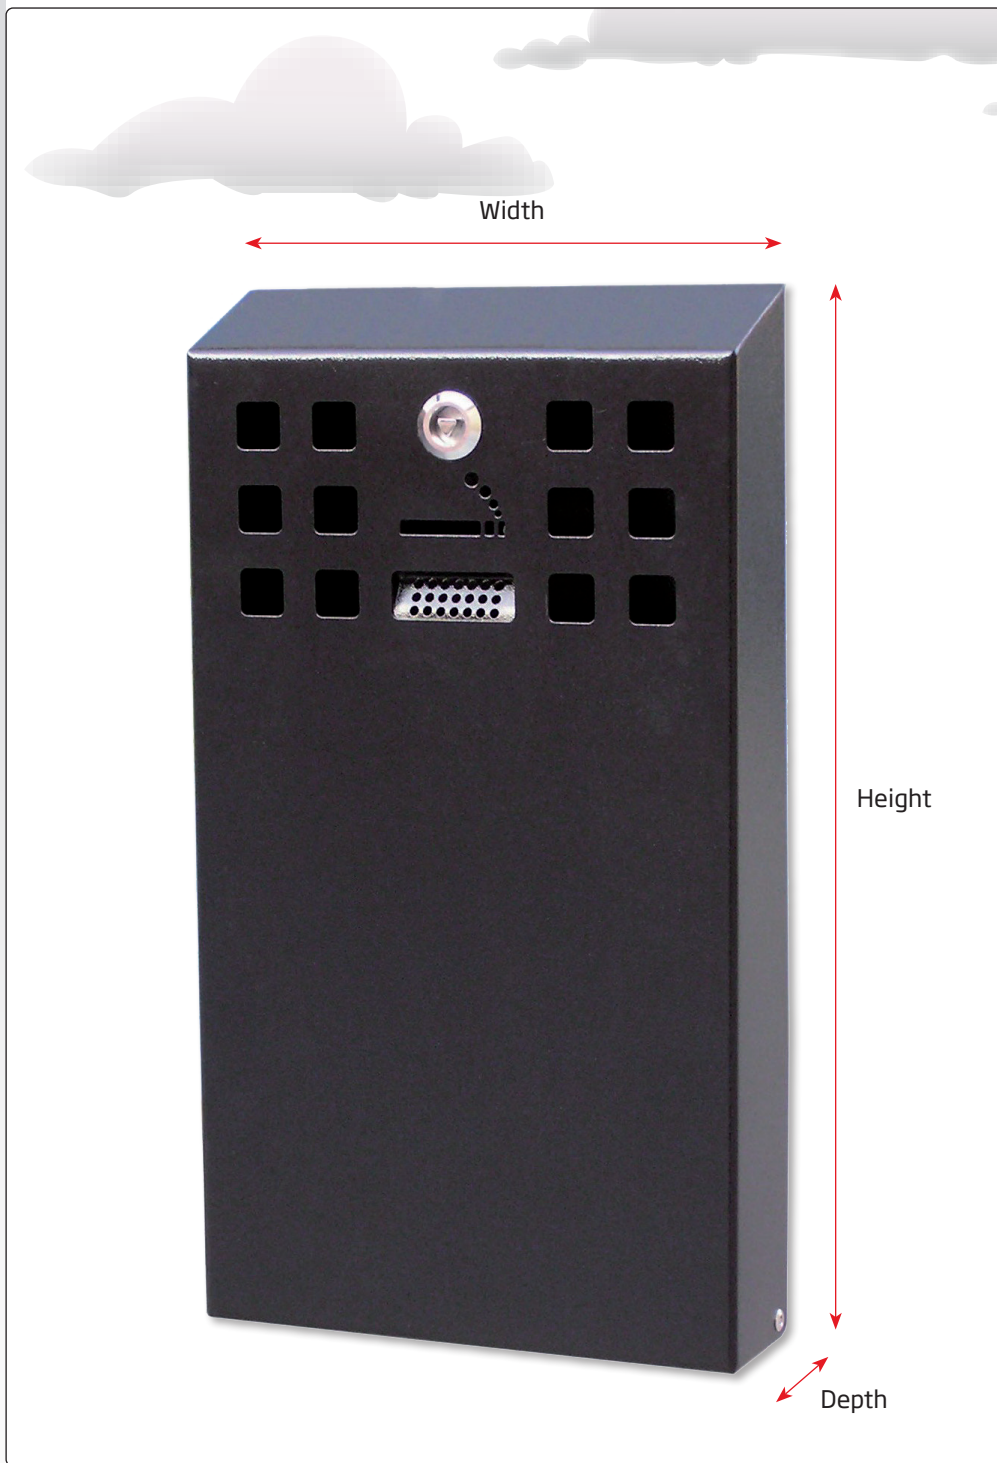

 Ashtray in stylish square look. Made of galvanized and powder coated steel. Ashtray opens easily with the associated key. Easy to empty. Can be mounted on wall, post, Pole Stand or Multi Stand.

 Aschenbecher in stilvollem, viereckigem Look. Aus galvanisiertem und pulverlackiertem Stahl hergestellt. Wird leicht mit den dazugehörigen Schlüssel geöffnet. Leicht zu leeren. Für Montierung auf Wand, Pfosten, Pole Stand oder auf Multi Stand.

 Askebæger i stilrent firkantet look. Udført i galvaniseret og pulverlakeret stål. Kan monteres på væg, stolpe, Pole Stand eller Multi Stand. Beholderen er med lås og nøgle og er let at tømme.

Model	Article	Colour	Capacity	Total B x H x D	Package size and weight	Pallet size and quantity
1108	6708	Black	1,64 litres	20,5 x 35,5 x 6 cm	22 x 37 x 7 cm 3,0 kg	80 x 120 x 220 cm 210 pcs.
1108	6709	Black	3,31 litres	24,5 x 44,5 x 6,5 cm	26 x 46 x 8 cm 4,7 kg	80 x 120 x 220 cm 126 pcs.