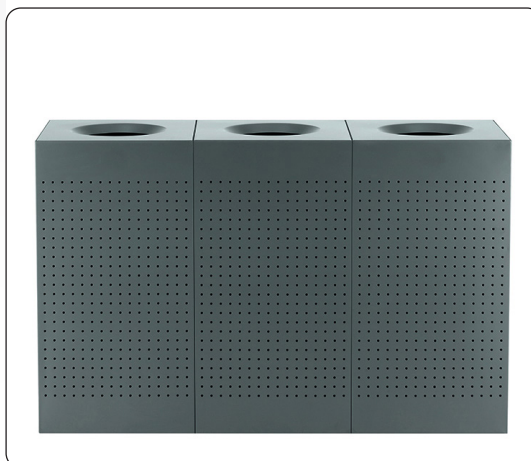

 Waste bin with a round hole in the top. Sturdy design in grey powder coated perforated steel sheet (RAL 9007). Easy attachment and emptying of the bag, at the opening of the hinge mounted lid and the mounted bag holders. For indoor use. Suitable for 60-120 litres garbage bags.

 Abfallbehälter mit einem runden Loch in der Spitze. Stabile Ausführung in grau pulverlackiertem Stahlblech (RAL 9007). Einfache Befestigung und Entleerung der Tasche, die bei der Öffnung des Scharniers montiert Deckel, und den montierten Taschenbehälter. Für den Innenbereich. Für 60-120 Liter Müllsäcke geeignet.

 Affaldsbeholder med rundt hul i toppen. Kraftig udførelse i grå pulverlakeret hulplade i stål (RAL 9007). Nem fastgørelse og tømning af sæk, ved åbning af hængsel monteret låg, og de monterede poseholdere. Til indendørs brug. Egnede til 60 til 120 liter affaldssække.

Art. 11509:

Optional black waste sacks 90 litres
10 pcs. 70 x 105 cm

Model	Article	Product/color	Capacity	Total B x H x D	Package size and weight	Pallet size and quantity
1152	6755	Grey waste bin	60 litres	30 x 68 x 30 cm	71 x 33 x 33 cm 8,2 kg	80 x 120 x 180 cm 15 pcs.
	6756	Grey waste bin	120 litres	40 x 76 x 40 cm	79 x 44 x 44 cm 12,6 kg	80 x 120 x 190 cm 8 pcs.
	11509	Roll with 10 bags	90 litres	70 x 105 cm		