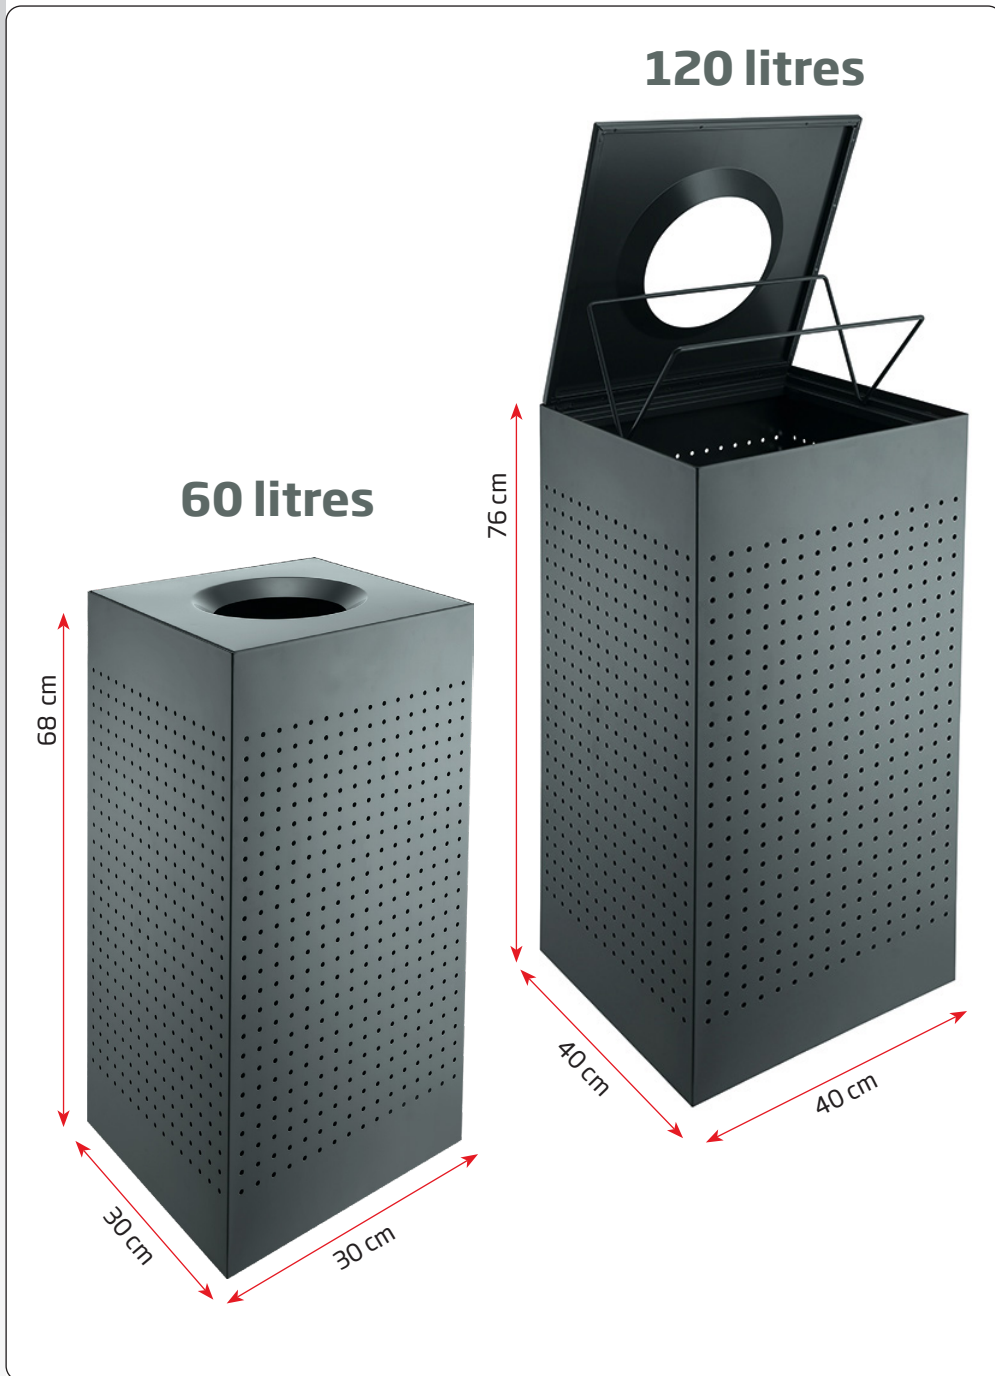

 Waste bin with a round hole in the top. Sturdy design in grey powder coated perforated steel sheet (RAL 9007). Easy attachment and emptying of the bag, at the opening of the hinge mounted lid and the mounted bag holders. For indoor use. Suitable for 60-120 litres garbage bags.

 Abfallbehälter mit einem runden Loch in der Spitze. Stabile Ausführung in grau pulverlackiertem Stahlblech (RAL 9007). Einfache Befestigung und Entleerung der Tasche, die bei der Öffnung des Scharniers montiert Deckel, und den montierten Taschenbehälter. Für den Innenbereich. Für 60-120 Liter Müllsäcke geeignet.

 Affaldsbeholder med rundt hul i toppen. Kraftig udførelse i grå pulverlakeret hulplade i stål (RAL 9007). Nem fastgørelse og tømning af sæk, ved åbning af hængsel monteret låg, og de monterede poseholdere. Til indendørs brug. Egnede til 60 til 120 liter affaldssække.

Art. 11509:

Optional black waste sacks 90 litres
10 pcs. 70 x 105 cm

Model	Article	Product/color	Capacity	Total B x H x D	Package size and weight	Pallet size and quantity
1152	6755	Grey waste bin	60 litres	30 x 68 x 30 cm	71 x 33 x 33 cm 8,2 kg	80 x 120 x 180 cm 15 pcs.
	6756	Grey waste bin	120 litres	40 x 76 x 40 cm	79 x 44 x 44 cm 12,6 kg	80 x 120 x 190 cm 8 pcs.
	11509	Roll with 10 bags	90 litres	70 x 105 cm		