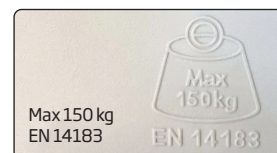

Strong and stable stool made of scratchresistant plastic. Fitted with 3 sets of wheels. 41 cm high, and can withstand up to 150 kg load. Choose between 4 colours.

Starke und stabile Hocker aus kratzfestem Kunststoff. Ausgestattet mit 3 Sätze von Rädern. 41 cm hoch, und kann bis zu 150 kg Belastung dauern. Wählen Sie zwischen 4 Farben.

Stærk og stabil elefantfod fremstillet i ridsefast plast. Monteret med 3 sæt hjul. 41 cm høj, og tåler op til 150 kg belastning. Vælg imellem 4 farver.

Model	Article	Color	Load	Total W x H	Package size and weight	Pallet size and quantity
1170	6777	Black	150 kg	Ø 43 / 29 x 41 cm	44 x 44 x 25 cm, 2,5 kg	120 x 80 x 220 cm 30 pcs.
1170	6778	Red	150 kg	Ø 43 / 29 x 41 cm	44 x 44 x 25 cm, 2,5 kg	120 x 80 x 220 cm 30 pcs.
1170	6780	Grey	150 kg	Ø 43 / 29 x 41 cm	44 x 44 x 25 cm, 2,5 kg	120 x 80 x 220 cm 30 pcs.
1170	6776	Dark grey (RAL 7012)	150 kg	Ø 43 / 29 x 41 cm	44 x 44 x 25 cm, 2,5 kg	120 x 80 x 220 cm 30 pcs.