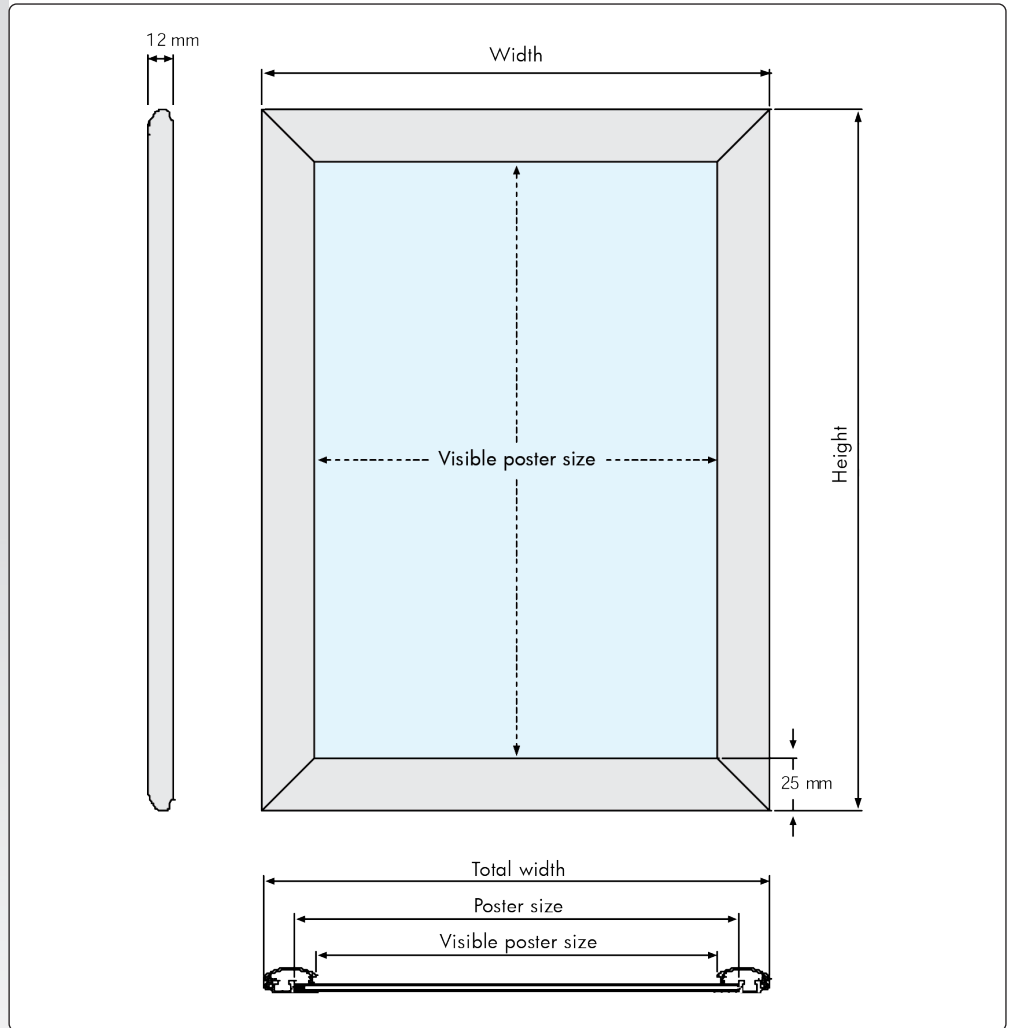

Silver anodized aluminum poster frame with 25 mm security profile with corner cut in mitred. Can only be opened with Profile key art. 4679 (not incl.). With white PS backing, anti-reflex APET front panel, screws and plugs. Packed with 5 pcs.

Silbereloxierte Aluminium Klapp-Rahmen mit 25 mm Sicherheitsprofil mit Ecken auf Gehrung. Wird mit Profilöffner Art. 4679 geöffnet werden (nicht inkl.). PS Rückwand in weiss und entspiegelter APET Frontscheibe. Komplett mit Schrauben und Dübeln. 5 Stück pro Karton.

Søveloxeret aluminium klappamme med 25 mm sikkerhedsprofil med hjørner i gering. Kan kun åbnes med profilåbner art. 4679 (ikke inkl.). Hvid 1,5 mm PS bag-plade samt APET antirefleks frontplade. Inklusiv skruer og plugs til montering. Pakket med 5 stk. pr. karton.

Model	Article	Poster size	Visible size	Color	Total W x H	Package size and weight	Pallet size and quantity
207	<b>4670</b>	21 x 29,7 cm A4	19 x 27,7 cm	Alu/silver	23,9 x 32,6 cm	25 x 35 x 2,1 cm 0,6 kg	80 x 120 x 220 cm 1300 pcs.
207	<b>4671</b>	29,7 x 42 cm A3	27,7 x 40 cm	Alu/silver	32,6 x 44,9 cm	35 x 46 x 2,1 cm 0,8 kg	80 x 120 x 220 cm 620 pcs.
207	<b>4672</b>	42 x 59,4 cm A2	40 x 57,4 cm	Alu/silver	44,9 x 62,3 cm	46 x 66 x 2,1 cm 1,0 kg	80 x 120 x 220 cm 330 pcs.
207	<b>4674</b>	50 x 70 cm	48 x 68 cm	Alu/silver	52,9 x 72,9 cm	55 x 75 x 2,1 cm 1,3 kg	80 x 120 x 220 cm 320 pcs.
207	<b>4673</b>	59,4 x 84,1 cm A1	57,4 x 82,1 cm	Alu/silver	62,3 x 87,0 cm	65 x 90 x 2,1 cm 1,7 kg	80 x 120 x 220 cm 205 pcs.
207	<b>4675</b>	70 x 100 cm	68 x 98 cm	Alu/silver	72,9 x 102,9 cm	75 x 105 x 2,1 cm 2,3 kg	80 x 120 x 220 cm 165 pcs.