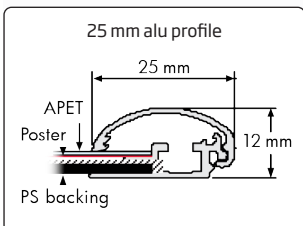

Silver anodized aluminum poster frame with 25 mm security profile with corner cut in mitred. Can only be opened with Profile key art. 4679 (not incl.). With white PS backing, anti-reflex APET front panel, screws and plugs. Packed with 5 pcs.

Silbereloxierte Aluminium Klapp-Rahmen mit 25 mm Sicherheitsprofil mit Ecken auf Gehrung. Wird mit Profilöffner Art. 4679 geöffnet werden (nicht inkl.). PS Rückwand in weiss und entspiegelter APET Frontscheibe. Komplett mit Schrauben und Dübeln. 5 Stück pro Karton.

Søveloxeret aluminium klappamme med 25 mm sikkerhedsprofil med hjørner i gering. Kan kun åbnes med profilåbner art. 4679 (ikke inkl.). Hvid 1,5 mm PS bag-plade samt APET antirefleks frontplade. Inklusiv skruer og plugs til montering. Pakket med 5 stk. pr. karton.

Model	Article	Poster size	Visible size	Color	Total W x H	Package size and weight	Pallet size and quantity
207	<b>4670</b>	21 x 29,7 cm A4	19 x 27,7 cm	Alu/silver	23,9 x 32,6 cm	25 x 35 x 2,1 cm 0,6 kg	80 x 120 x 220 cm 1300 pcs.
207	<b>4671</b>	29,7 x 42 cm A3	27,7 x 40 cm	Alu/silver	32,6 x 44,9 cm	35 x 46 x 2,1 cm 0,8 kg	80 x 120 x 220 cm 620 pcs.
207	<b>4672</b>	42 x 59,4 cm A2	40 x 57,4 cm	Alu/silver	44,9 x 62,3 cm	46 x 66 x 2,1 cm 1,0 kg	80 x 120 x 220 cm 330 pcs.
207	<b>4674</b>	50 x 70 cm	48 x 68 cm	Alu/silver	52,9 x 72,9 cm	55 x 75 x 2,1 cm 1,3 kg	80 x 120 x 220 cm 320 pcs.
207	<b>4673</b>	59,4 x 84,1 cm A1	57,4 x 82,1 cm	Alu/silver	62,3 x 87,0 cm	65 x 90 x 2,1 cm 1,7 kg	80 x 120 x 220 cm 205 pcs.
207	<b>4675</b>	70 x 100 cm	68 x 98 cm	Alu/silver	72,9 x 102,9 cm	75 x 105 x 2,1 cm 2,3 kg	80 x 120 x 220 cm 165 pcs.