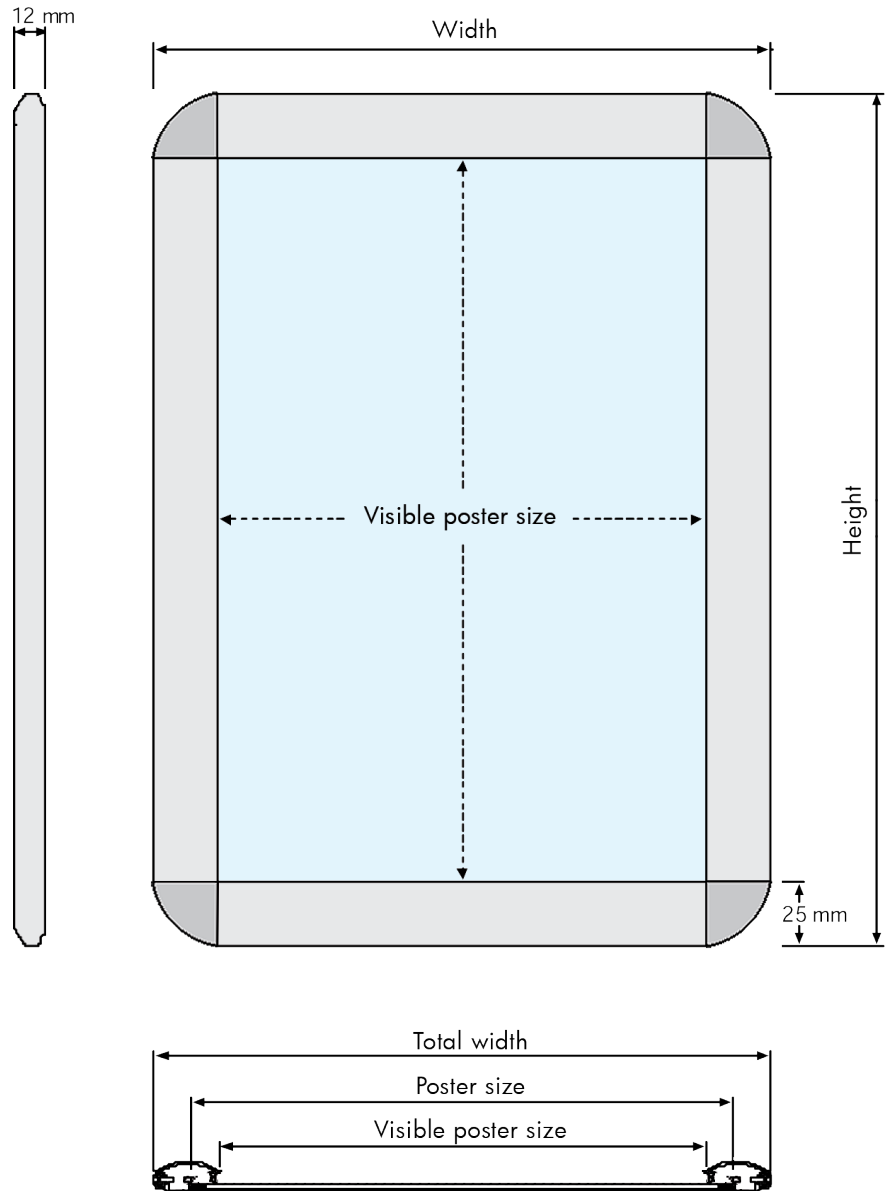

Silver anodized aluminum poster frame with 25 mm profile with rondo corners in chrome. White 1,5 mm PS backing and anti-reflex APET front panel. Screws and plugs incl. Packed with 5 pcs.

Silbereloxierte Aluminium Klapp-Rahmen 25 mm Profil mit Rondo Ecken in Chrome. PS Rückwand 1,5 mm in weiss und entspiegelter APET Frontscheibe. Komplett mit Schrauben und Dübeln geliefert. 5 Stück pro Karton.

Søveloxeret aluminium klapramme med 25 mm profil med afrundede Rondo-hjørner i blank sølv. Hvid 1,5 mm PS bagplade og APET antirefleks frontplade. Inklusiv skruer og plugs til montering. Pakket med 5 stk. pr. karton.

GB Place the front panel and close the profiles.
DE Frontscheibe einlegen und die Seitenprofile zuklappen.
DK Læg frontpladen øverst og luk profilerne.

Model	Article	Poster size	Visible size	Color	Total W x H	Package size and weight	Pallet size and quantity
220	4752R	14,8 x 21 cm A5	13 x 19,2 cm	Alu/silver	17,7 x 23,9 cm	20 x 26 x 2,1 cm 0,3 kg	80 x 120 x 220 cm
220	4770R	21 x 29,7 cm A4	19,2 x 27,9 cm	Alu/silver	23,9 x 32,6 cm	26 x 35 x 2,1 cm 0,4 kg	80 x 120 x 220 cm 750 pcs.
220	4727R	29,7 x 42 cm A3	27,9 x 40,2 cm	Alu/silver	32,6 x 44,9 cm	35 x 46 x 2,1 cm 0,8 kg	80 x 120 x 220 cm 475 pcs.
220	4729R	42 x 59,4 cm A2	40,2 x 57,6 cm	Alu/silver	44,9 x 62,3 cm	46 x 66 x 2,1 cm 1,0 kg	80 x 120 x 220 cm 330 pcs.
220	4742R	50 x 70 cm	48,2 x 68,2 cm	Alu/silver	52,9 x 72,9 cm	55 x 75 x 2,1 cm 1,3 kg	80 x 120 x 220 cm 180 pcs.
220	4730R	59,4 x 84,1 cm A1	57,6 x 82,3 cm	Alu/silver	62,3 x 87 cm	65 x 90 x 2,1 cm 1,7 kg	80 x 120 x 220 cm 205 pcs.
220	4753R	70 x 100 cm	68,2 x 98,2 cm	Alu/silver	72,9 x 102,9 cm	75 x 105 x 2,1 cm 2,3 kg	80 x 120 x 220 cm 165 pcs.