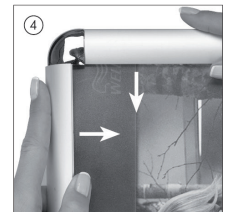

Optional hanger
art. 3988

GB Open all profiles.
DE Alle Profile öffnen.
DK Åben alle profilerne.

GB Take-off the front panel.
DE Frontscheibe abheben.
DK Løft frontpladen op.

GB Place the poster in.
DE Poster einlegen.
DK Læg plakaten i.

GB Place the front panel and close the profiles.
DE Frontscheibe einlegen und die Seitenprofile zuklappen.
DK Læg frontpladen øverst og luk profilerne.

Model	Article	Poster size	Visible size	Color	Total W x H	Package size and weight	Pallet size and quantity
220	4752R	14,8 x 21 cm A5	13 x 19,2 cm	Alu/silver	17,7 x 23,9 cm	20 x 26 x 2,1 cm 0,3 kg	80 x 120 x 220 cm
220	4770R	21 x 29,7 cm A4	19,2 x 27,9 cm	Alu/silver	23,9 x 32,6 cm	26 x 35 x 2,1 cm 0,4 kg	80 x 120 x 220 cm 750 pcs.
220	4727R	29,7 x 42 cm A3	27,9 x 40,2 cm	Alu/silver	32,6 x 44,9 cm	35 x 46 x 2,1 cm 0,8 kg	80 x 120 x 220 cm 475 pcs.
220	4729R	42 x 59,4 cm A2	40,2 x 57,6 cm	Alu/silver	44,9 x 62,3 cm	46 x 66 x 2,1 cm 1,0 kg	80 x 120 x 220 cm 330 pcs.
220	4742R	50 x 70 cm	48,2 x 68,2 cm	Alu/silver	52,9 x 72,9 cm	55 x 75 x 2,1 cm 1,3 kg	80 x 120 x 220 cm 180 pcs.
220	4730R	59,4 x 84,1 cm A1	57,6 x 82,3 cm	Alu/silver	62,3 x 87 cm	65 x 90 x 2,1 cm 1,7 kg	80 x 120 x 220 cm 205 pcs.
220	4753R	70 x 100 cm	68,2 x 98,2 cm	Alu/silver	72,9 x 102,9 cm	75 x 105 x 2,1 cm 2,3 kg	80 x 120 x 220 cm 165 pcs.