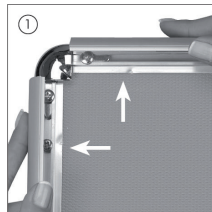

GB Open all profiles.
DE Alle Profile öffnen.
DK Åben alle profilerne.