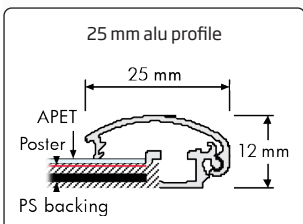

Silver anodized aluminum poster frame with 25 mm profile with rondo corners in chrome. White 1,5 mm PS backing and anti-reflex APET front panel. Screws and plugs incl. Packed with 5 pcs.

Silbereloxierte Aluminium Klapp-Rahmen 25 mm Profil mit Rondo Ecken in Chrome. PS Rückwand 1,5 mm in weiss und entspiegelter APET Frontscheibe. Komplett mit Schrauben und Dübeln geliefert. 5 Stück pro Karton.

Søveloxeret aluminium klapramme med 25 mm profil med afrundede Rondo-hjørner i blank sølv. Hvid 1,5 mm PS bagplade og APET antirefleks frontplade. Inklusiv skruer og plugs til montering. Pakket med 5 stk. pr. karton.

GB Place the front panel and close the profiles.
DE Frontscheibe einlegen und die Seitenprofile zuklappen.
DK Læg frontpladen øverst og luk profilerne.

Model	Article	Poster size	Visible size	Color	Total W x H	Package size and weight	Pallet size and quantity
220	4752R	14,8 x 21 cm A5	13 x 19,2 cm	Alu/silver	17,7 x 23,9 cm	20 x 26 x 2,1 cm 0,3 kg	80 x 120 x 220 cm
220	4770R	21 x 29,7 cm A4	19,2 x 27,9 cm	Alu/silver	23,9 x 32,6 cm	26 x 35 x 2,1 cm 0,4 kg	80 x 120 x 220 cm 750 pcs.
220	4727R	29,7 x 42 cm A3	27,9 x 40,2 cm	Alu/silver	32,6 x 44,9 cm	35 x 46 x 2,1 cm 0,8 kg	80 x 120 x 220 cm 475 pcs.
220	4729R	42 x 59,4 cm A2	40,2 x 57,6 cm	Alu/silver	44,9 x 62,3 cm	46 x 66 x 2,1 cm 1,0 kg	80 x 120 x 220 cm 330 pcs.
220	4742R	50 x 70 cm	48,2 x 68,2 cm	Alu/silver	52,9 x 72,9 cm	55 x 75 x 2,1 cm 1,3 kg	80 x 120 x 220 cm 180 pcs.
220	4730R	59,4 x 84,1 cm A1	57,6 x 82,3 cm	Alu/silver	62,3 x 87 cm	65 x 90 x 2,1 cm 1,7 kg	80 x 120 x 220 cm 205 pcs.
220	4753R	70 x 100 cm	68,2 x 98,2 cm	Alu/silver	72,9 x 102,9 cm	75 x 105 x 2,1 cm 2,3 kg	80 x 120 x 220 cm 165 pcs.