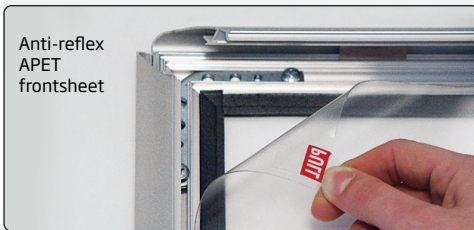

PATENT NO. TR200606254

Silver anodized poster frame with alu-profile in mitred. White PS backplate and anti-reflex APET frontsheet. Mounted with black rubber to protect the poster from water. Packed with 5 pcs.

Silbereloxierte Klapp-Rahmen mit Aluprofil und Ecken auf Gehrung. PS Rückplatte in weiss und entspiegelter APET Frontscheibe. Mit schwarzem Gummi montiert zum Schutz gegen Wasser. 5 Stück pro Karton.

Sølveloxeret klappramme med alu-profil og hjørner i gering. Hvid 1,5 mm PS bagplade og antirefleks APET frontplade. Sort skumliste monteret mod indtrængning af vand. Pakket med 5 stk. pr. karton.

GB Open all profiles.
DE Alle Profile öffnen.
DK Åben alle profilerne.

GB Take-off the front panel - written PULL.
DE Frontscheibe abheben - bei der PULL Lasche.
DK Løft frontpladen op ved mærket PULL.