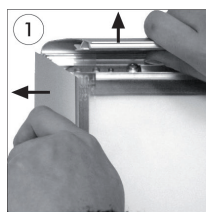

Silbereloxierte Klapp-Rahmen mit Aluprofil und Ecken auf Gehrung. PS Rückplatte in weiss und entspiegelter APET Frontscheibe. Mit schwarzem Gummi montiert zum Schutz gegen Wasser. 5 Stück pro Karton.

Sølveloxeret klappramme med alu-profil og hjørner i gering. Hvid 1,5 mm PS bagplade og antirefleks APET frontplade. Sort skumliste monteret mod indtrængning af vand. Pakket med 5 stk. pr. karton.

GB Open all profiles.
DE Alle Profile öffnen.
DK Åben alle profilerne.

GB Take-off the front panel - written PULL.
DE Frontscheibe abheben - bei der PULL Lasche.
DK Løft frontpladen op ved mærket PULL.