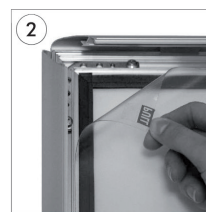

Silbereloxierte Klapp-Rahmen mit Aluprofil und Ecken auf Gehrung. PS Rückplatte in weiss und entspiegelter APET Frontscheibe. Mit schwarzem Gummi montiert zum Schutz gegen Wasser. 5 Stück pro Karton.

Sølveloxeret klappramme med alu-profil og hjørner i gering. Hvid 1,5 mm PS bagplade og antirefleks APET frontplade. Sort skumliste monteret mod indtrængning af vand. Pakket med 5 stk. pr. karton.

GB Open all profiles.
DE Alle Profile öffnen.
DK Åben alle profilerne.

GB Take-off the front panel - written PULL.
DE Frontscheibe abheben - bei der PULL Lasche.
DK Løft frontpladen op ved mærket PULL.