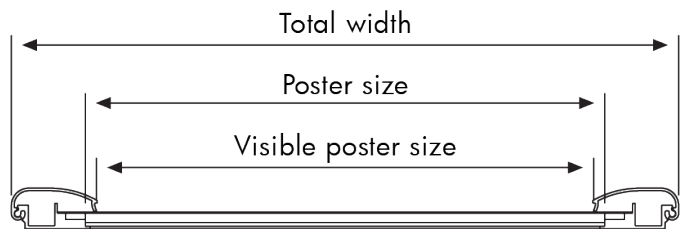

Silbereloxierte Klapp-Rahmen mit Aluprofil und Ecken auf Gehrung. PS Rückplatte in weiss und entspiegelter APET Frontscheibe. Mit schwarzem Gummi montiert zum Schutz gegen Wasser. 5 Stück pro Karton.

Sølveloxeret klappramme med alu-profil og hjørner i gering. Hvid 1,5 mm PS bagplade og antirefleks APET frontplade. Sort skumliste monteret mod indtrængning af vand. Pakket med 5 stk. pr. karton.

GB Open all profiles.
DE Alle Profile öffnen.
DK Åben alle profilerne.

GB Take-off the front panel - written PULL.
DE Frontscheibe abheben - bei der PULL Lasche.
DK Løft frontpladen op ved mærket PULL.

Model	Article	Poster size	Visible size	Color	Total W x H	Package size and weight	Pallet size and quantity
228	2613	50 x 70 cm	49,2 x 69,2 cm	Alu/silver	56,2 x 76,2 cm	58 x 78 x 2,3 cm 1,5 kg	80 x 120 x 220 cm 150 pcs.
228	2614	59,4 x 84,1 cm A1	58,6 x 83,3 cm	Alu/silver	65,6 x 90,3 cm	67 x 92 x 2,3 cm 2,7 kg	80 x 120 x 220 cm 120 pcs.
228	2615	70 x 100 cm	69,2 x 99,2 cm	Alu/silver	76,2 x 106,2 cm	78 x 108 x 2,3 cm 3,0 kg	80 x 120 x 220 cm 100 pcs.
228	2616	84,1 x 118,9 cm A0	83,3 x 118,1 cm	Alu/silver	90,3 x 125,1 cm	93 x 127 x 3 cm 5,9 kg	80 x 120 x 220 cm 54 pcs.