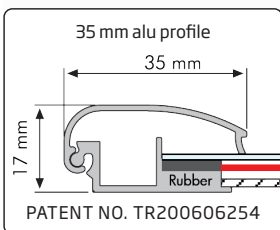

PATENT NO. TR200606254

Silver anodized poster frame with alu-profile in mitred. White PS backplate and anti-reflex APET frontsheet. Mounted with black rubber to protect the poster from water. Packed with 5 pcs.

Silbereloxierte Klapp-Rahmen mit Aluprofil und Ecken auf Gehrung. PS Rückplatte in weiss und entspiegelter APET Frontscheibe. Mit schwarzem Gummi montiert zum Schutz gegen Wasser. 5 Stück pro Karton.

Sølveloxeret klappramme med alu-profil og hjørner i gering. Hvid 1,5 mm PS bagplade og antirefleks APET frontplade. Sort skumliste monteret mod indtrængning af vand. Pakket med 5 stk. pr. karton.

Model	Article	Poster size	Visible size	Color	Total W x H	Package size and weight	Pallet size and quantity
228	2613	50 x 70 cm	49,2 x 69,2 cm	Alu/silver	56,2 x 76,2 cm	58 x 78 x 2,3 cm 1,5 kg	80 x 120 x 220 cm 150 pcs.
228	2614	59,4 x 84,1 cm A1	58,6 x 83,3 cm	Alu/silver	65,6 x 90,3 cm	67 x 92 x 2,3 cm 2,7 kg	80 x 120 x 220 cm 120 pcs.
228	2615	70 x 100 cm	69,2 x 99,2 cm	Alu/silver	76,2 x 106,2 cm	78 x 108 x 2,3 cm 3,0 kg	80 x 120 x 220 cm 100 pcs.
228	2616	84,1 x 118,9 cm A0	83,3 x 118,1 cm	Alu/silver	90,3 x 125,1 cm	93 x 127 x 3 cm 5,9 kg	80 x 120 x 220 cm 54 pcs.