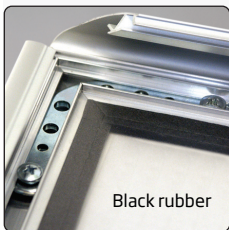

PATENT NO. TR200606254

Silver anodized poster frame with alu-profile in mitred. White PS backplate and anti-reflex APET frontsheet. Mounted with black rubber to protect the poster from water. Packed with 5 pcs.

Silbereloxierte Klapp-Rahmen mit Aluprofil und Ecken auf Gehrung. PS Rückplatte in weiss und entspiegelter APET Frontscheibe. Mit schwarzem Gummi montiert zum Schutz gegen Wasser. 5 Stück pro Karton.

Sølveloxeret klappramme med alu-profil og hjørner i gering. Hvid 1,5 mm PS bagplade og antirefleks APET frontplade. Sort skumliste monteret mod indtrængning af vand. Pakket med 5 stk. pr. karton.

GB Open all profiles.
DE Alle Profile öffnen.
DK Åben alle profilerne.

GB Take-off the front panel - written PULL.
DE Frontscheibe abheben - bei der PULL Lasche.
DK Løft frontpladen op ved mærket PULL.