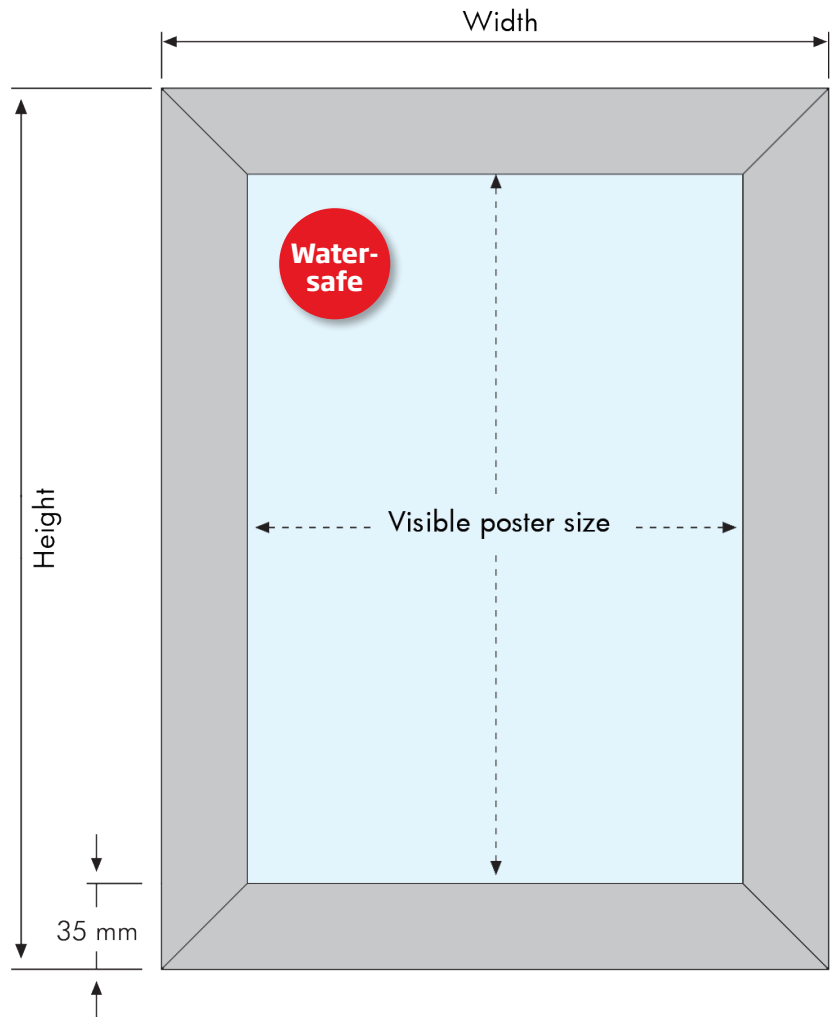

PATENT NO. TR200606254

Silver anodized poster frame with alu-profile in mitred. White PS backplate and anti-reflex APET frontsheet. Mounted with black rubber to protect the poster from water. Packed with 5 pcs.

Silbereloxierte Klapp-Rahmen mit Aluprofil und Ecken auf Gehrung. PS Rückplatte in weiss und entspiegelter APET Frontscheibe. Mit schwarzem Gummi montiert zum Schutz gegen Wasser. 5 Stück pro Karton.

Sølveloxeret klappramme med alu-profil og hjørner i gering. Hvid 1,5 mm PS bagplade og antirefleks APET frontplade. Sort skumliste monteret mod indtrængning af vand. Pakket med 5 stk. pr. karton.

Model	Article	Poster size	Visible size	Color	Total W x H	Package size and weight	Pallet size and quantity
228	2613	50 x 70 cm	49,2 x 69,2 cm	Alu/silver	56,2 x 76,2 cm	58 x 78 x 2,3 cm 1,5 kg	80 x 120 x 220 cm 150 pcs.
228	2614	59,4 x 84,1 cm A1	58,6 x 83,3 cm	Alu/silver	65,6 x 90,3 cm	67 x 92 x 2,3 cm 2,7 kg	80 x 120 x 220 cm 120 pcs.
228	2615	70 x 100 cm	69,2 x 99,2 cm	Alu/silver	76,2 x 106,2 cm	78 x 108 x 2,3 cm 3,0 kg	80 x 120 x 220 cm 100 pcs.
228	2616	84,1 x 118,9 cm A0	83,3 x 118,1 cm	Alu/silver	90,3 x 125,1 cm	93 x 127 x 3 cm 5,9 kg	80 x 120 x 220 cm 54 pcs.