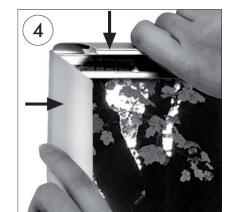

GB Place the front panel and close the profiles.
DE Frontscheibe einlegen und die Seitenprofile zuklappen.
DK Læg frontpladen øverst og luk profilerne.

Model	Article	Poster size	Visible size	Color	Total W x H	Package size and weight	Pallet size and quantity
228	2613	50 x 70 cm	49,2 x 69,2 cm	Alu/silver	56,2 x 76,2 cm	58 x 78 x 2,3 cm 1,5 kg	80 x 120 x 220 cm 150 pcs.
228	2614	59,4 x 84,1 cm A1	58,6 x 83,3 cm	Alu/silver	65,6 x 90,3 cm	67 x 92 x 2,3 cm 2,7 kg	80 x 120 x 220 cm 120 pcs.
228	2615	70 x 100 cm	69,2 x 99,2 cm	Alu/silver	76,2 x 106,2 cm	78 x 108 x 2,3 cm 3,0 kg	80 x 120 x 220 cm 100 pcs.
228	2616	84,1 x 118,9 cm A0	83,3 x 118,1 cm	Alu/silver	90,3 x 125,1 cm	93 x 127 x 3 cm 5,9 kg	80 x 120 x 220 cm 54 pcs.