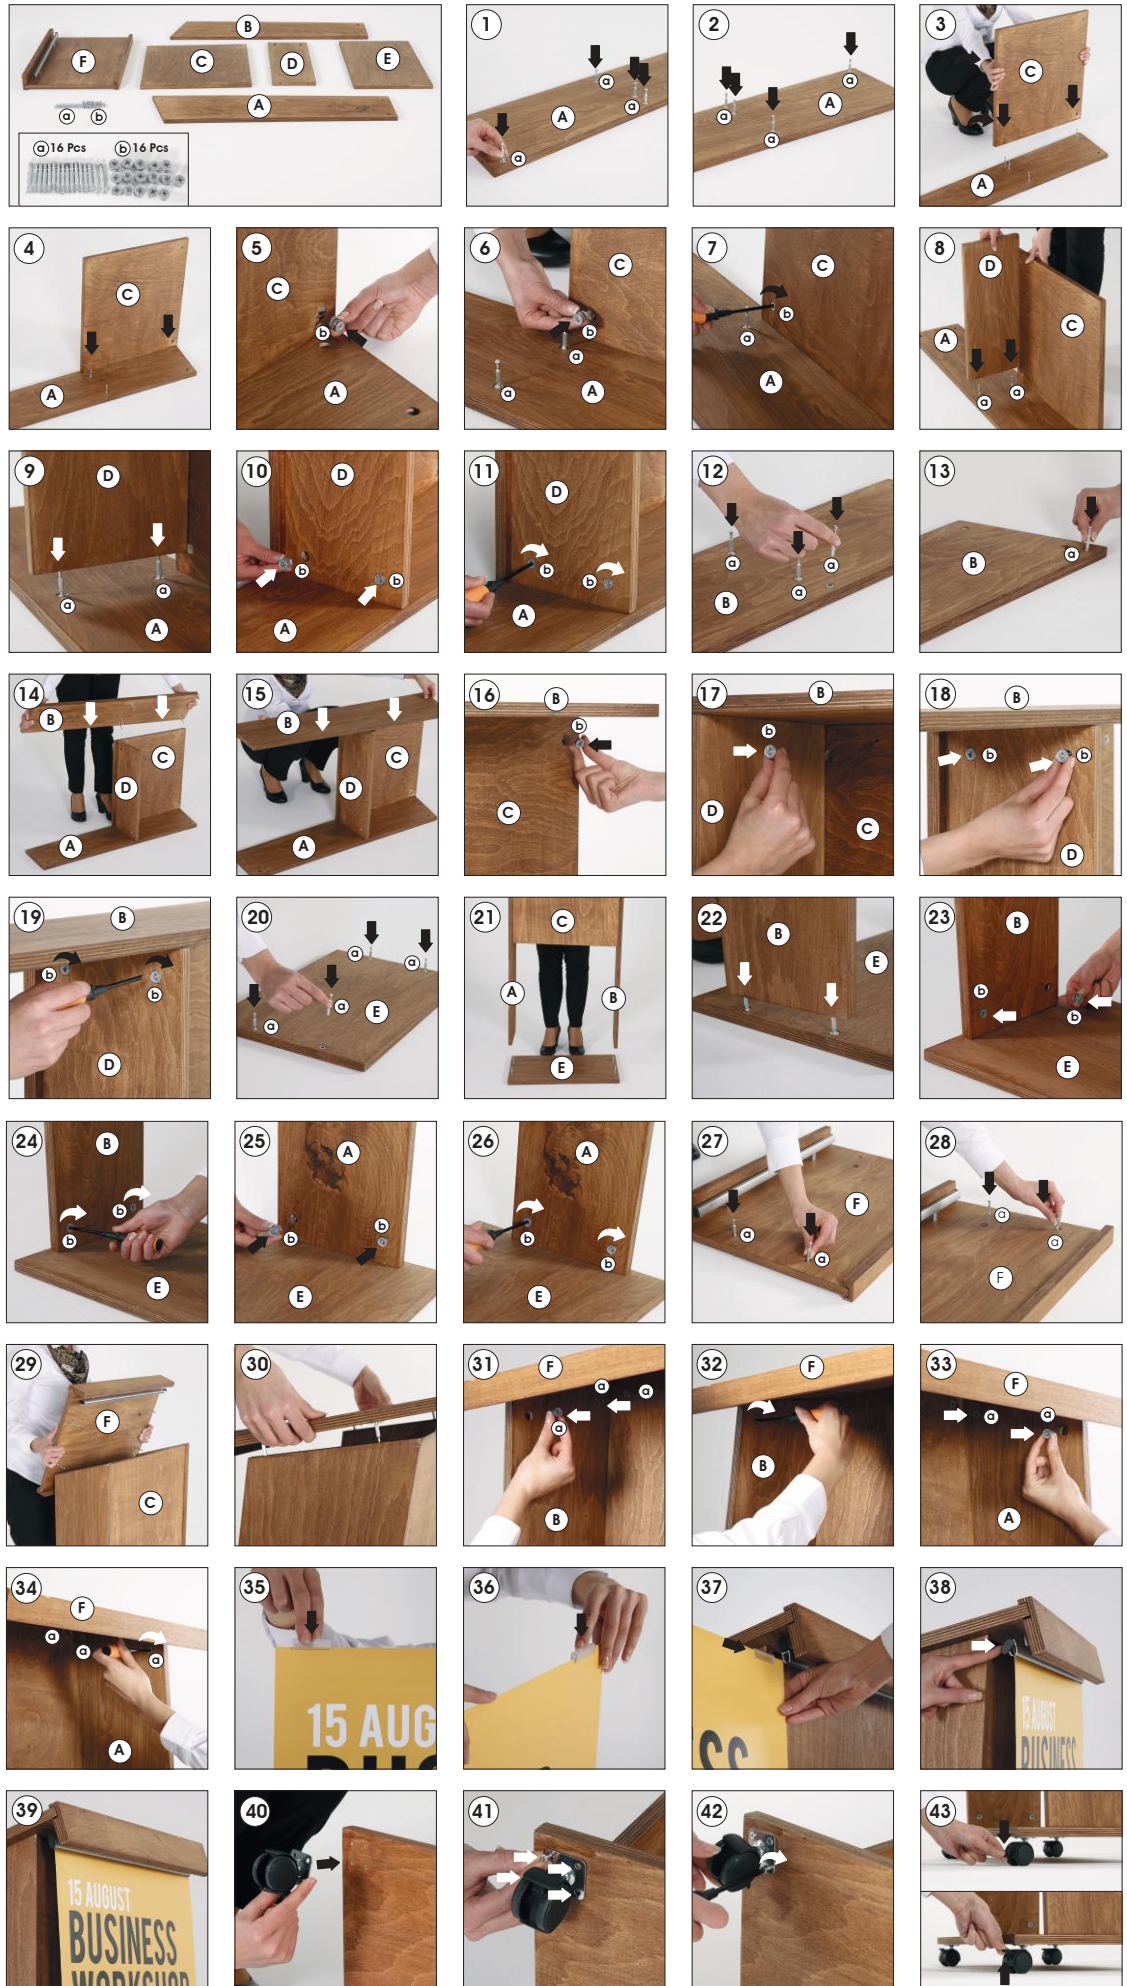

Installation instructions