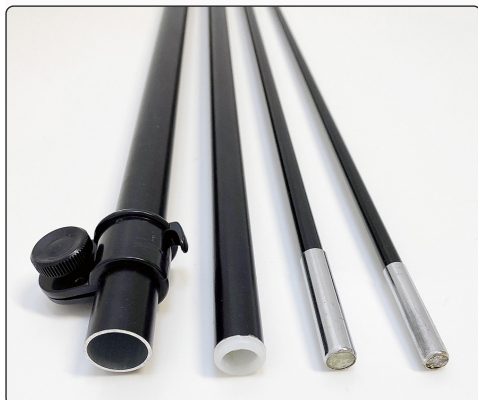

Outdoor pole for drop-shaped flag. Black flexible tubular construction is easily assembled into a flagpole. Supplied in a bag. Without banner/flag. The base is not incl.

Fahnenmast für tropfenförmige Fahnen - für den Aussenbereich. Schwarze, flexible Rohrkonstruktion, die leicht zu einem Fahnenmast zusammengebaut wird. Inklusive Tasche. Exklusive Banner/Fahne. Der Fuß ist nicht inkl.

Udendørs flag-holder til dråbeformet flag. Sort fleksibel rørkonstruktion samles let til en flagstang. Leveres i en sort taske. Ekskl. banner/flag. Foden er ikke inkl.

**Choose between 4 different feet**

Foot Type	Model
	Spike Flag Base Model 440
	Cross Flag Base Model 441
	Screw Flag Base Model 442
	Black Flag Base Model 443

Model	Article	Banner size		Color	Package size and weight		Pallet size and quantity	
437	4480	Small	88 x 196 cm	Black	105 x 9 x 9 cm	1,4 kg	80 x 120 x 220 cm	192 pcs.
437	4481	Medium	107 x 270 cm	Black	129 x 9 x 9 cm	1,7 kg	80 x 130 x 220 cm	192 pcs.
437	4482	Large	134 x 306 cm	Black	144 x 9 x 9 cm	1,9 kg	80 x 150 x 220 cm	192 pcs.