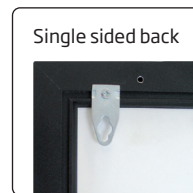

Waterproof Power Supply (IP67)

Model	Article	Poster size	Visible part	Color	Power	Total W x H	Package size and weight	Pallet size and quantity
505	8300	21 x 29,7 cm A4	20,5 x 29,2 cm	Black	13 W	27,0 x 35,7 cm	28 x 44 x 4 cm 2,4 kg	80 x 120 x 220 cm 200 pcs.
505	8301	29,7 x 42 cm A3	29,2 x 41,5 cm	Black	19 W	35,7 x 48,0 cm	37 x 56 x 4 cm 3,7 kg	80 x 120 x 220 cm 160 pcs.
505	8302	42 x 59,4 cm A2	41,5 x 58,9 cm	Black	25 W	48,0 x 65,4 cm	49 x 74 x 4 cm 5,7 kg	80 x 120 x 220 cm 100 pcs.
505	8303	50 x 70 cm	49,5 x 69,5 cm	Black	30 W	56,0 x 76,0 cm	57 x 84 x 4 cm 7,3 kg	80 x 120 x 220 cm 60 pcs.
505	8304	59,4 x 84,1 cm A1	58,9 x 83,6 cm	Black	38 W	65,4 x 90,1 cm	66 x 98 x 4 cm 9,5 kg	80 x 120 x 220 cm 55 pcs.
505	8305	70 x 100 cm	69,5 x 99,5 cm	Black	44 W	76,0 x 106,0 cm	77 x 114 x 4 cm 12,4 kg	80 x 120 x 220 cm 40 pcs.
505	8306	84,1 x 118,9 cm A0	83,6 x 118,4 cm	Black	53 W	90,1 x 124,9 cm	91 x 133 x 4 cm 15,5 kg	80 x 120 x 220 cm 20 pcs.