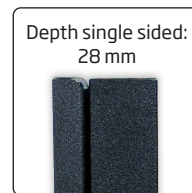

Waterproof Power Supply (IP67)

Model	Article	Poster size	Visible part	Color	Power	Total W x H	Package size and weight	Pallet size and quantity
505	8300	21 x 29,7 cm A4	20,5 x 29,2 cm	Black	13 W	27,0 x 35,7 cm	28 x 44 x 4 cm 2,4 kg	80 x 120 x 220 cm 200 pcs.
505	8301	29,7 x 42 cm A3	29,2 x 41,5 cm	Black	19 W	35,7 x 48,0 cm	37 x 56 x 4 cm 3,7 kg	80 x 120 x 220 cm 160 pcs.
505	8302	42 x 59,4 cm A2	41,5 x 58,9 cm	Black	25 W	48,0 x 65,4 cm	49 x 74 x 4 cm 5,7 kg	80 x 120 x 220 cm 100 pcs.
505	8303	50 x 70 cm	49,5 x 69,5 cm	Black	30 W	56,0 x 76,0 cm	57 x 84 x 4 cm 7,3 kg	80 x 120 x 220 cm 60 pcs.
505	8304	59,4 x 84,1 cm A1	58,9 x 83,6 cm	Black	38 W	65,4 x 90,1 cm	66 x 98 x 4 cm 9,5 kg	80 x 120 x 220 cm 55 pcs.
505	8305	70 x 100 cm	69,5 x 99,5 cm	Black	44 W	76,0 x 106,0 cm	77 x 114 x 4 cm 12,4 kg	80 x 120 x 220 cm 40 pcs.
505	8306	84,1 x 118,9 cm A0	83,6 x 118,4 cm	Black	53 W	90,1 x 124,9 cm	91 x 133 x 4 cm 15,5 kg	80 x 120 x 220 cm 20 pcs.