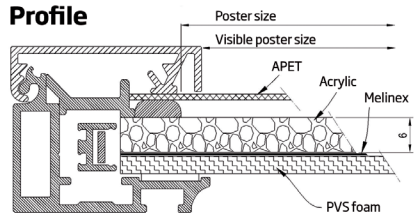

Singlesided LED display with a brilliant light. 12 V transformer and hangers incl. 33 mm snap-profile, black lacquered with structure. Mitred corners. Easy to mount and change the message. Can be used both in vertical and horizontal position. Available in special colours upon request and sizes up to 190 x 90 cm. For indoor use (or outside under a roof).

Einseitiger LED-Display mit einem glänzenden Licht. 12V Transformator. 33 mm Snap-Profil, schwarz lackiert mit Strukturack. Ecken auf Gehrung. Einfach zu montieren und es ist leicht Ihre Botschaft auszutauschen. Kann sowohl in vertikaler als auch in horizontaler Position benutzt werden. Erhältlich in Spezialfarben auf Anfrage und Größen bis zu 190 x 90 cm. Für den Innenbereich (oder unter Dach draussen).

Enkeltsidet LED display med et fantastisk lys. Inkl. 12 V transformer og ophængskroge. 33 mm klappprofil med hjørner i gering. Let at skifte budskab. Sort lak med struktur. Kan hænges både vertikalt og horisontalt. Kan leveres i specialfarver efter ønske og størrelser op til 190 x 90 cm. Til indendørs brug (eller under tag udendørs).

Print Material:
We recommend Backlit Solvent

Profile

Waterproof Power Supply (IP67)