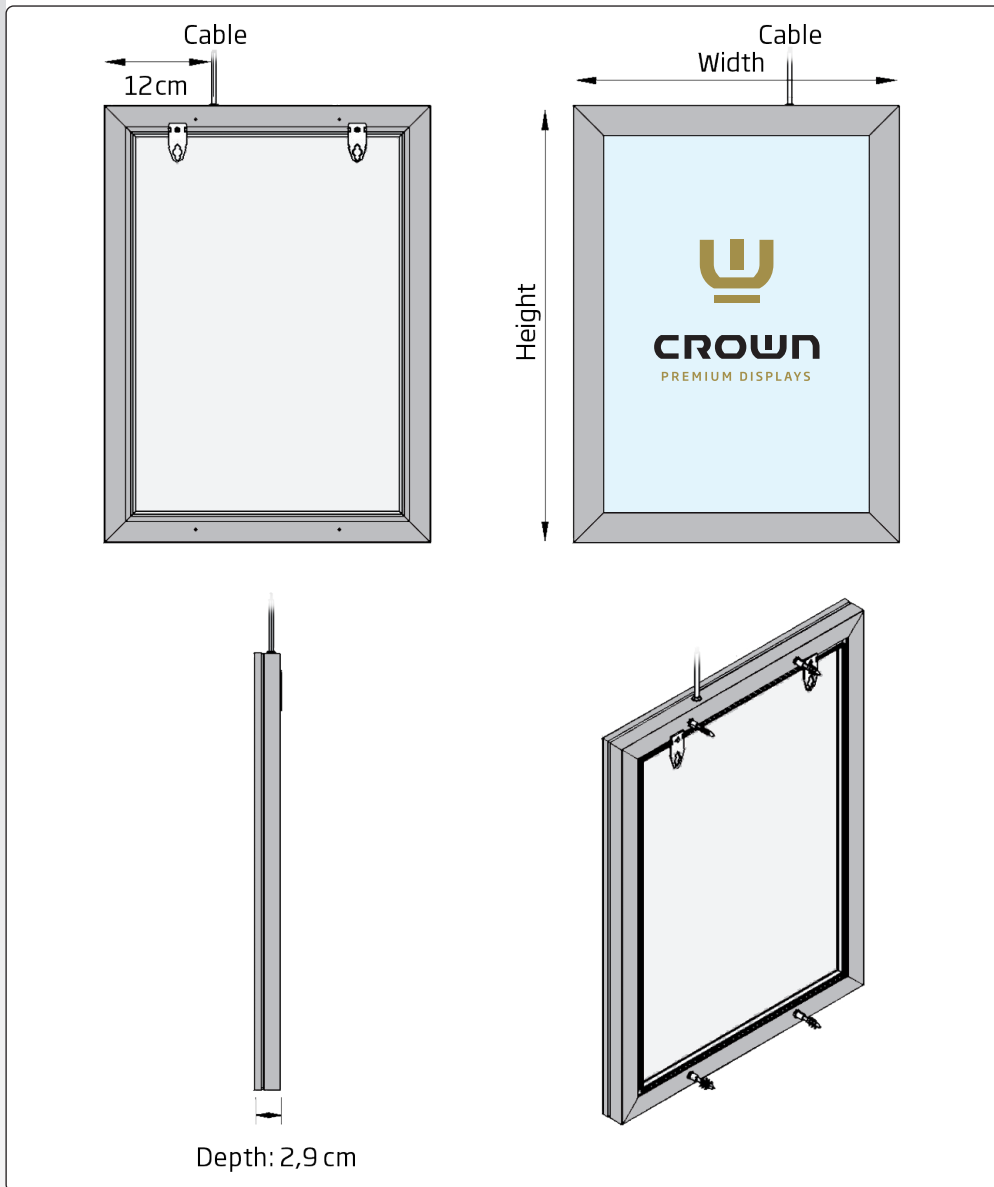

Singlesided LED display with a brilliant light. 12 V transformer and hangers incl. 33 mm snap-profile, black lacquered with structure. Mitred corners. Easy to mount and change the message. Can be used both in vertical and horizontal position. Available in special colours upon request and sizes up to 190 x 90 cm. For indoor use (or outside under a roof).

Einseitiger LED-Display mit einem glänzenden Licht. 12V Transformator. 33 mm Snap-Profil, schwarz lackiert mit Strukturack. Ecken auf Gehrung. Einfach zu montieren und es ist leicht Ihre Botschaft auszutauschen. Kann sowohl in vertikaler als auch in horizontaler Position benutzt werden. Erhältlich in Spezialfarben auf Anfrage und Größen bis zu 190 x 90 cm. Für den Innenbereich (oder unter Dach draussen).

Enkeltsidet LED display med et fantastisk lys. Inkl. 12 V transformer og ophængskroge. 33 mm klappprofil med hjørner i gering. Let at skifte budskab. Sort lak med struktur. Kan hænges både vertikalt og horisontalt. Kan leveres i specialfarver efter ønske og størrelser op til 190 x 90 cm. Til indendørs brug (eller under tag udendørs).