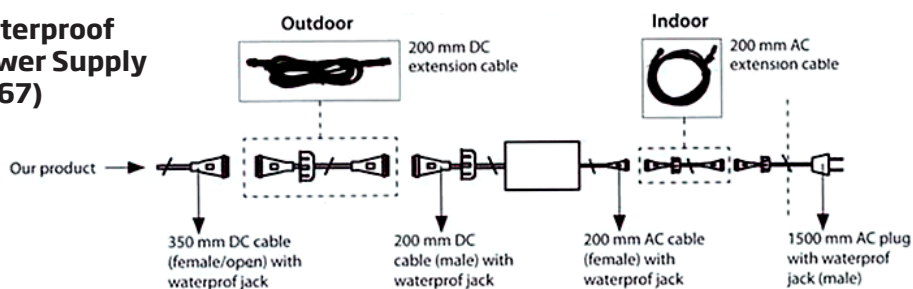

Waterproof Power Supply (IP67)

Model	Article	Poster size	Visible part	Color	Power	Total W x H	Package size and weight	Pallet size and quantity
505	8300	21 x 29,7 cm A4	20,5 x 29,2 cm	Black	13 W	27,0 x 35,7 cm	28 x 44 x 4 cm 2,4 kg	80 x 120 x 220 cm 200 pcs.
505	8301	29,7 x 42 cm A3	29,2 x 41,5 cm	Black	19 W	35,7 x 48,0 cm	37 x 56 x 4 cm 3,7 kg	80 x 120 x 220 cm 160 pcs.
505	8302	42 x 59,4 cm A2	41,5 x 58,9 cm	Black	25 W	48,0 x 65,4 cm	49 x 74 x 4 cm 5,7 kg	80 x 120 x 220 cm 100 pcs.
505	8303	50 x 70 cm	49,5 x 69,5 cm	Black	30 W	56,0 x 76,0 cm	57 x 84 x 4 cm 7,3 kg	80 x 120 x 220 cm 60 pcs.
505	8304	59,4 x 84,1 cm A1	58,9 x 83,6 cm	Black	38 W	65,4 x 90,1 cm	66 x 98 x 4 cm 9,5 kg	80 x 120 x 220 cm 55 pcs.
505	8305	70 x 100 cm	69,5 x 99,5 cm	Black	44 W	76,0 x 106,0 cm	77 x 114 x 4 cm 12,4 kg	80 x 120 x 220 cm 40 pcs.
505	8306	84,1 x 118,9 cm A0	83,6 x 118,4 cm	Black	53 W	90,1 x 124,9 cm	91 x 133 x 4 cm 15,5 kg	80 x 120 x 220 cm 20 pcs.