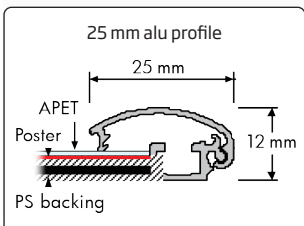

Gold anodized aluminum poster frame with 25 mm profile with corners cut in mitred. White PS backplate and anti-reflex APET front panel. Screws and plugs incl. Packed with 5 pcs.

Goldeloxierte Aluminium Klapprahmen mit 25 mm Profil mit Ecken auf Gehrung. PS Rückwand in weiss und entspiegelter APET Frontscheibe. Komplett mit Schrauben und Dübeln geliefert. 5 Stück pro Karton.

Guldeloxeret aluminium klappramme med 25 mm profil med hjørner i gering. Hvid 1,5 mm PS bagplade og APET antirefleks frontplade. Inklusiv skruer og plugs til montering. Pakket med 5 stk. pr. karton.

GB Open all profiles.
DE Alle Profile öffnen.
DK Åben alle profilerne.

Model	Article	Poster size	Visible size	Color	Total W x H	Package size and weight	Pallet size and quantity
211	5710	21 x 29,7 cm A4	19,2 x 27,9 cm	Gold	23,9 x 32,6 cm	26 x 35 x 2,1 cm 0,6 kg	80 x 120 x 220 cm 750 pcs.
211	5711	29,7 x 42 cm A3	27,9 x 40,2 cm	Gold	32,6 x 44,9 cm	35 x 46 x 2,1 cm 0,8 kg	80 x 120 x 220 cm 350 pcs.
211	5712	42 x 59,4 cm A2	40,2 x 57,6 cm	Gold	44,9 x 62,3 cm	46 x 66 x 2,1 cm 1,0 kg	80 x 120 x 220 cm 330 pcs.
211	5713	50 x 70 cm	48,2 x 68,2 cm	Gold	52,9 x 72,9 cm	55 x 75 x 2,1 cm 1,3 kg	80 x 120 x 220 cm 320 pcs.
211	5714	59,4 x 84,1 cm A1	57,6 x 82,3 cm	Gold	62,3 x 87,0 cm	65 x 90 x 2,1 cm 1,7 kg	80 x 120 x 220 cm 205 pcs.
211	5715	70 x 100 cm	68,2 x 98,2 cm	Gold	72,9 x 102,9 cm	75 x 105 x 2,1 cm 2,3 kg	80 x 120 x 220 cm 165 pcs.