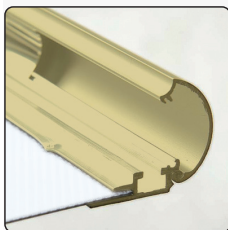

Gold anodized aluminum poster frame with 25 mm profile with corners cut in mitred. White PS backplate and anti-reflex APET front panel. Screws and plugs incl. Packed with 5 pcs.

Goldeloxierte Aluminium Klapprahmen mit 25 mm Profil mit Ecken auf Gehrung. PS Rückwand in weiss und entspiegelter APET Frontscheibe. Komplett mit Schrauben und Dübeln geliefert. 5 Stück pro Karton.

Guldeloxeret aluminium klappramme med 25 mm profil med hjørner i gering. Hvid 1,5 mm PS bagplade og APET antirefleks frontplade. Inklusiv skruer og plugs til montering. Pakket med 5 stk. pr. karton.

GB Open all profiles.
DE Alle Profile öffnen.
DK Åben alle profilerne.