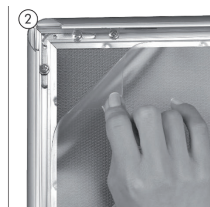

Gold anodized aluminum poster frame with 25 mm profile with corners cut in mitred. White PS backplate and anti-reflex APET front panel. Screws and plugs incl. Packed with 5 pcs.

Goldeloxierte Aluminium Klapprahmen mit 25 mm Profil mit Ecken auf Gehrung. PS Rückwand in weiss und entspiegelter APET Frontscheibe. Komplett mit Schrauben und Dübeln geliefert. 5 Stück pro Karton.

Guldeloxeret aluminium klappramme med 25 mm profil med hjørner i gering. Hvid 1,5 mm PS bagplade og APET antirefleks frontplade. Inklusiv skruer og plugs til montering. Pakket med 5 stk. pr. karton.

GB Open all profiles.
DE Alle Profile öffnen.
DK Åben alle profilerne.

GB Take-off the front panel.
DE Frontscheibe abheben.
DK Løft frontpladen op.

GB Place the poster in.
DE Poster einlegen.
DK Læg plakaten i.

GB Place the front panel and close the profiles.
DE Frontscheibe einlegen und die Seitenprofile zuklappen.
DK Læg frontpladen øverst og luk profilerne.