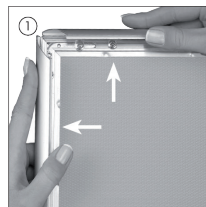

Gold anodized aluminum poster frame with 25 mm profile with corners cut in mitred. White PS backplate and anti-reflex APET front panel. Screws and plugs incl. Packed with 5 pcs.

Goldeloxierte Aluminium Klapprahmen mit 25 mm Profil mit Ecken auf Gehrung. PS Rückwand in weiss und entspiegelter APET Frontscheibe. Komplett mit Schrauben und Dübeln geliefert. 5 Stück pro Karton.

Guldeloxeret aluminium klappramme med 25 mm profil med hjørner i gering. Hvid 1,5 mm PS bagplade og APET antirefleks frontplade. Inklusiv skruer og plugs til montering. Pakket med 5 stk. pr. karton.

GB Open all profiles.
DE Alle Profile öffnen.
DK Åben alle profilerne.

GB Take-off the front panel.
DE Frontscheibe abheben.
DK Løft frontpladen op.

GB Place the poster in.
DE Poster einlegen.
DK Læg plakaten i.

GB Place the front panel and close the profiles.
DE Frontscheibe einlegen und die Seitenprofile zuklappen.
DK Læg frontpladen øverst og luk profilerne.