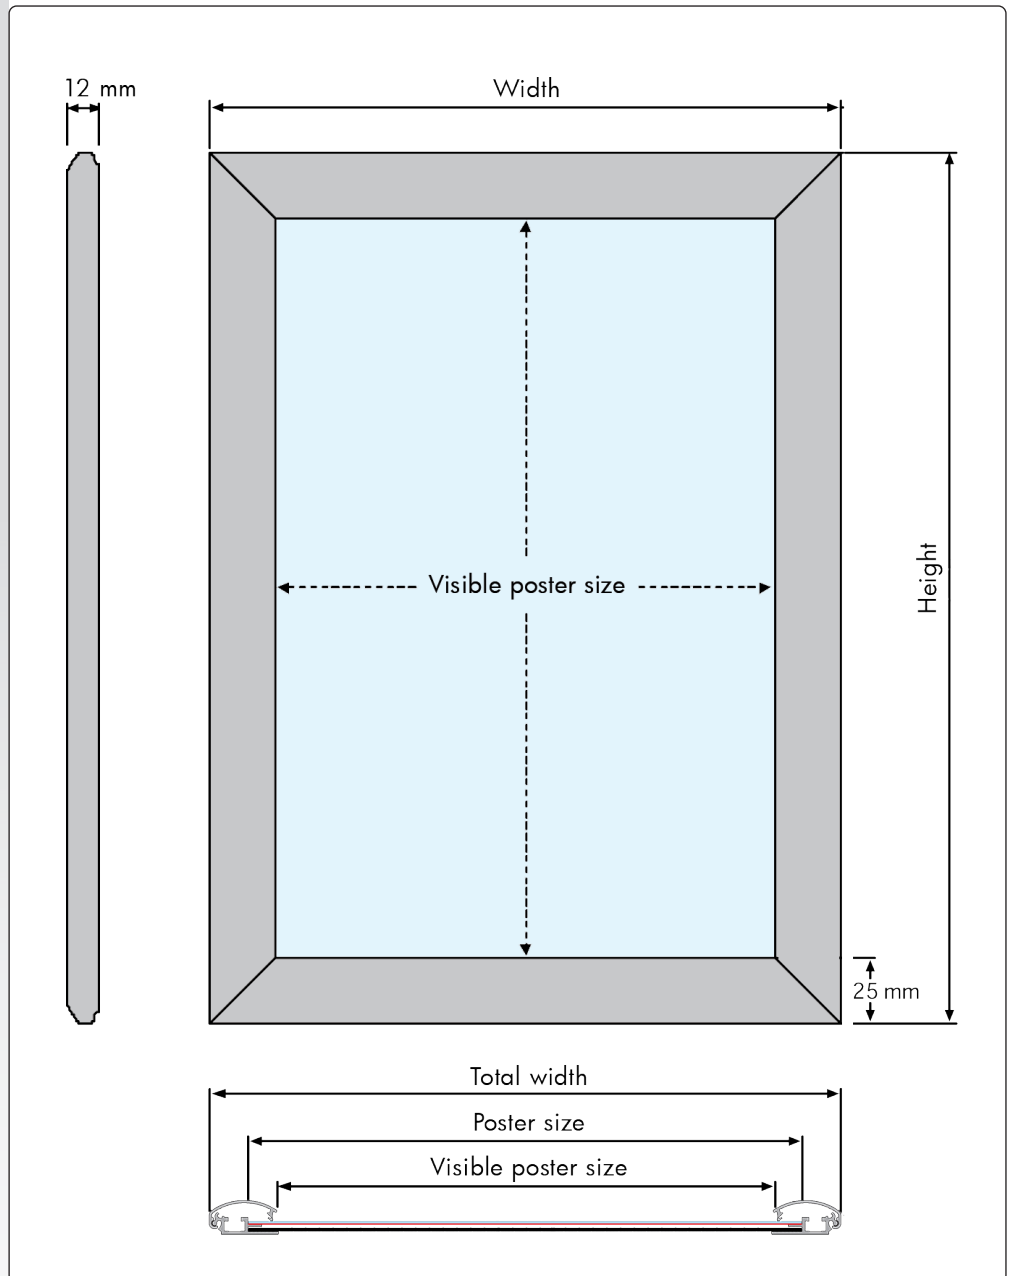

Gold anodized aluminum poster frame with 25 mm profile with corners cut in mitred. White PS backplate and anti-reflex APET front panel. Screws and plugs incl. Packed with 5 pcs.

Goldeloxierte Aluminium Klapprahmen mit 25 mm Profil mit Ecken auf Gehrung. PS Rückwand in weiss und entspiegelter APET Frontscheibe. Komplett mit Schrauben und Dübeln geliefert. 5 Stück pro Karton.

Guldeloxeret aluminium klappramme med 25 mm profil med hjørner i gering. Hvid 1,5 mm PS bagplade og APET antirefleks frontplade. Inklusiv skruer og plugs til montering. Pakket med 5 stk. pr. karton.

GB Open all profiles.
DE Alle Profile öffnen.
DK Åben alle profilerne.

GB Take-off the front panel.
DE Frontscheibe abheben.
DK Løft frontpladen op.

GB Place the poster in.
DE Poster einlegen.
DK Læg plakaten i.

GB Place the front panel and close the profiles.
DE Frontscheibe einlegen und die Seitenprofile zuklappen.
DK Læg frontpladen øverst og luk profilerne.

Model	Article	Poster size	Visible size	Color	Total W x H	Package size and weight	Pallet size and quantity
211	5710	21 x 29,7 cm A4	19,2 x 27,9 cm	Gold	23,9 x 32,6 cm	26 x 35 x 2,1 cm 0,6 kg	80 x 120 x 220 cm 750 pcs.
211	5711	29,7 x 42 cm A3	27,9 x 40,2 cm	Gold	32,6 x 44,9 cm	35 x 46 x 2,1 cm 0,8 kg	80 x 120 x 220 cm 350 pcs.
211	5712	42 x 59,4 cm A2	40,2 x 57,6 cm	Gold	44,9 x 62,3 cm	46 x 66 x 2,1 cm 1,0 kg	80 x 120 x 220 cm 330 pcs.
211	5713	50 x 70 cm	48,2 x 68,2 cm	Gold	52,9 x 72,9 cm	55 x 75 x 2,1 cm 1,3 kg	80 x 120 x 220 cm 320 pcs.
211	5714	59,4 x 84,1 cm A1	57,6 x 82,3 cm	Gold	62,3 x 87,0 cm	65 x 90 x 2,1 cm 1,7 kg	80 x 120 x 220 cm 205 pcs.
211	5715	70 x 100 cm	68,2 x 98,2 cm	Gold	72,9 x 102,9 cm	75 x 105 x 2,1 cm 2,3 kg	80 x 120 x 220 cm 165 pcs.