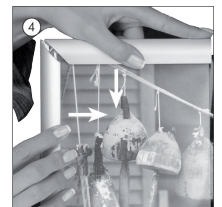

Gold anodized aluminum poster frame with 25 mm profile with corners cut in mitred. White PS backplate and anti-reflex APET front panel. Screws and plugs incl. Packed with 5 pcs.

Goldeloxierte Aluminium Klapprahmen mit 25 mm Profil mit Ecken auf Gehrung. PS Rückwand in weiss und entspiegelter APET Frontscheibe. Komplett mit Schrauben und Dübeln geliefert. 5 Stück pro Karton.

Guldeloxeret aluminium klappramme med 25 mm profil med hjørner i gering. Hvid 1,5 mm PS bagplade og APET antirefleks frontplade. Inklusiv skruer og plugs til montering. Pakket med 5 stk. pr. karton.

GB Open all profiles.
DE Alle Profile öffnen.
DK Åben alle profilerne.

GB Take-off the front panel.
DE Frontscheibe abheben.
DK Løft frontpladen op.

GB Place the poster in.
DE Poster einlegen.
DK Læg plakaten i.

GB Place the front panel and close the profiles.
DE Frontscheibe einlegen und die Seitenprofile zuklappen.
DK Læg frontpladen øverst og luk profilerne.