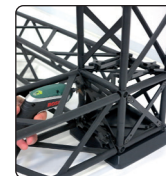

10 or 15 cm modules - black or white

A strong and stable wall with three feet, incl. clips and aluminum profiles for banner mounting. Spots are optional. Can be used as double sided by ordering extra clips + aluminum profiles for the extra banners. Delivered without banner.

Eine starke und stabile Messewand mit drei FüÙe, inklusive Clips und Alu-Profile für die Bannermontierung. Strahler sind optional. Kann mit extra Clips + Alu-Profile für die extra Banner als doppelseitig verwendet werden. Wird ohne Banner geliefert.

En stærk og stabil væg med tre fødder, inkl. klips og aluprofiler til bannermontering. Spots er tilbehør. Kan bruges som dobbeltsidet ved tilkøb af klips + aluprofiler til ophæng af ekstra banner. Leveres uden banner.

Optional spot
art. 1543

Optional powerspot
art. 1548

Truss 10 with 1 connection point
Truss 15 with 4 connection points

Corner blocks
10 & 15 cm

Regular bases

Truss 15 can be folded

Truss 15 can be folded

Banner with top clip