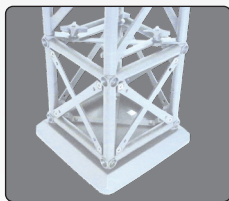

10 or 15 cm modules - black or white

A strong and stable wall with three feet, incl. clips and aluminum profiles for banner mounting. Spots are optional. Can be used as double sided by ordering extra clips + aluminum profiles for the extra banners. Delivered without banner.

Eine starke und stabile Messewand mit drei FüÙe, inklusive Clips und Alu-Profile für die Bannermontierung. Strahler sind optional. Kann mit extra Clips + Alu-Profile für die extra Banner als doppelseitig verwendet werden. Wird ohne Banner geliefert.

En stærk og stabil væg med tre fødder, inkl. klips og aluprofiler til bannermontering. Spots er tilbehør. Kan bruges som dobbeltsidet ved tilkøb af klips + aluprofiler til ophæng af ekstra banner. Leveres uden banner.

10 x 10 cm modules

- A modular truss system 10 x 10 cm made in strong and durable materials - aluminum, steel and composite.
- Black or white
- 1 screw for connecting - for faster assembly
- Not foldable