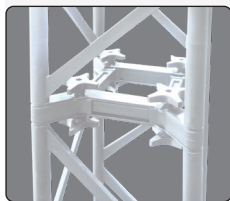

10 or 15 cm modules - black or white

A strong and stable wall with three feet, incl. clips and aluminum profiles for banner mounting. Spots are optional. Can be used as double sided by ordering extra clips + aluminum profiles for the extra banners. Delivered without banner.

Eine starke und stabile Messewand mit drei FüÙe, inklusive Clips und Alu-Profile für die Bannermontierung. Strahler sind optional. Kann mit extra Clips + Alu-Profile für die extra Banner als doppelseitig verwendet werden. Wird ohne Banner geliefert.

En stærk og stabil væg med tre fødder, inkl. klips og aluprofiler til bannermontering. Spots er tilbehør. Kan bruges som dobbeltsidet ved tilkøb af klips + aluprofiler til ophæng af ekstra banner. Leveres uden banner.

10 x 10 cm modules

- A modular truss system 10 x 10 cm made in strong and durable materials - aluminum, steel and composite.
- Black or white
- 1 screw for connecting - for faster assembly
- Not foldable