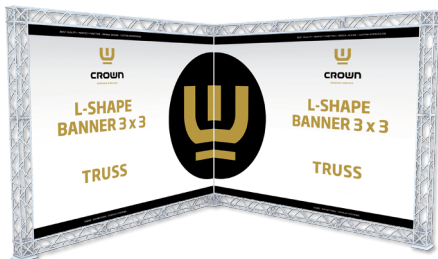

10 or 15 cm modules - black or white

A strong and stable wall with three feet, incl. clips and aluminum profiles for banner mounting. Spots are optional. Can be used as double sided by ordering extra clips + aluminum profiles for the extra banners. Delivered without banner.

Eine starke und stabile Messewand mit drei FüÙe, inklusive Clips und Alu-Profile für die Bannermontierung. Strahler sind optional. Kann mit extra Clips + Alu-Profile für die extra Banner als doppelseitig verwendet werden. Wird ohne Banner geliefert.