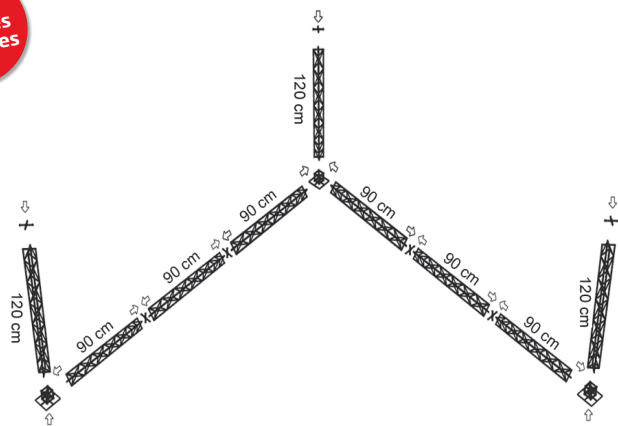

Connector cross
10 & 15 cm

Optional transport flight case - art. 9961/9962

Optional brochure holders

LOWER PART:

15 x 15
modules
measures

- 6 x
- 3 x
- 3 x
- 7 x

1

UPPER PART:

- 9 x
- 3 x
- 4 x

2

ASSEMBLY:

Install Banners at upper part.

Mount upper part on top of lower part.

3

Model	Article	Product	Modules	Color	Print size	Total W x H x D	Weight
668	1168	Truss 10 L-shape wall	10 x 10 cm	Black	2 pcs. 242 x 201 cm	262 x 224 x 262 cm	28,5 kg
688	1168w	Truss 10 L-shape wall	10 x 10 cm	White	2 pcs. 242 x 201 cm	262 x 224 x 262 cm	28,5 kg
768	1768	Truss 15 L-shape wall	15 x 15 cm	Black	2 pcs. 273 x 212 cm	307 x 246 x 307 cm	52,0 kg
788	1768w	Truss 15 L-shape wall	15 x 15 cm	White	2 pcs. 273 x 212 cm	307 x 246 x 307 cm	52,0 kg

Banner size: The banner size for CROWN Truss must have the same size as the inner measure between the modules. Approx. 3 cm in top and bottom of the banner must be wrapped around the alu profile and are thus not visible. The alu profile is mounted with tape.

Bannermaße: Banner Größe für CROWN Truss muß das selbe als den Innenmaßen schwi-schen die Module sein. Etwa 3 cm vom Banner oben und unten wird um die Aluleiste gewickelt und ist hiermit nicht sichtbar. Die Aluleiste ist mit Klebeband montiert.