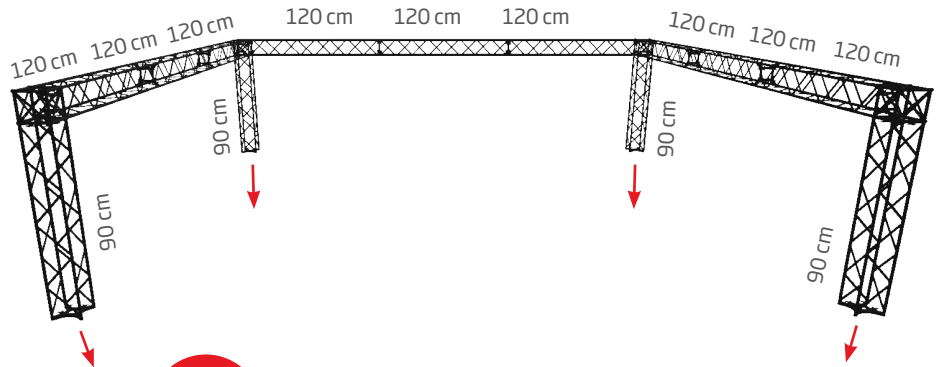

15 cm modules - black or white

🇬🇧 A strong and stable wall with four feet, incl. clips and aluminum profiles for banner mounting. Spots are optional. Can be used as double sided by ordering extra clips + aluminum profiles for the extra banners. Delivered without banner.

🇩🇪 Eine starke und stabile Messewand mit vier Füße, inklusive Clips und Alu-Profile für die Bannermontierung. Strahler sind optional. Kann mit extra Clips + Alu-Profile für die extra Banner als doppelseitig verwendet werden. Wird ohne Banner geliefert.

Supplied complete with:

4 x 90 + 22 x 120 cm modules - 8 x corner block
16 x connector cross - 4 x regular base
72 x top & bottom clips - 18 x 120 cm alu profiles

1: UPPER PART

Modules: 4 pcs. 90 cm + 9 pcs. 120 cm
Corner Block: 4 pcs.
Connector Cross: 6 pcs.

Bannermaße: Banner Größe für CROWN Truss muß das selbe als den Innenmaßen schwi-schen die Module sein. Etwa 3 cm vom Banner oben und unten wird um die Aluleiste gewickelt und ist hiermit nicht sichtbar. Die Aluleiste ist mit Klebeband montiert.