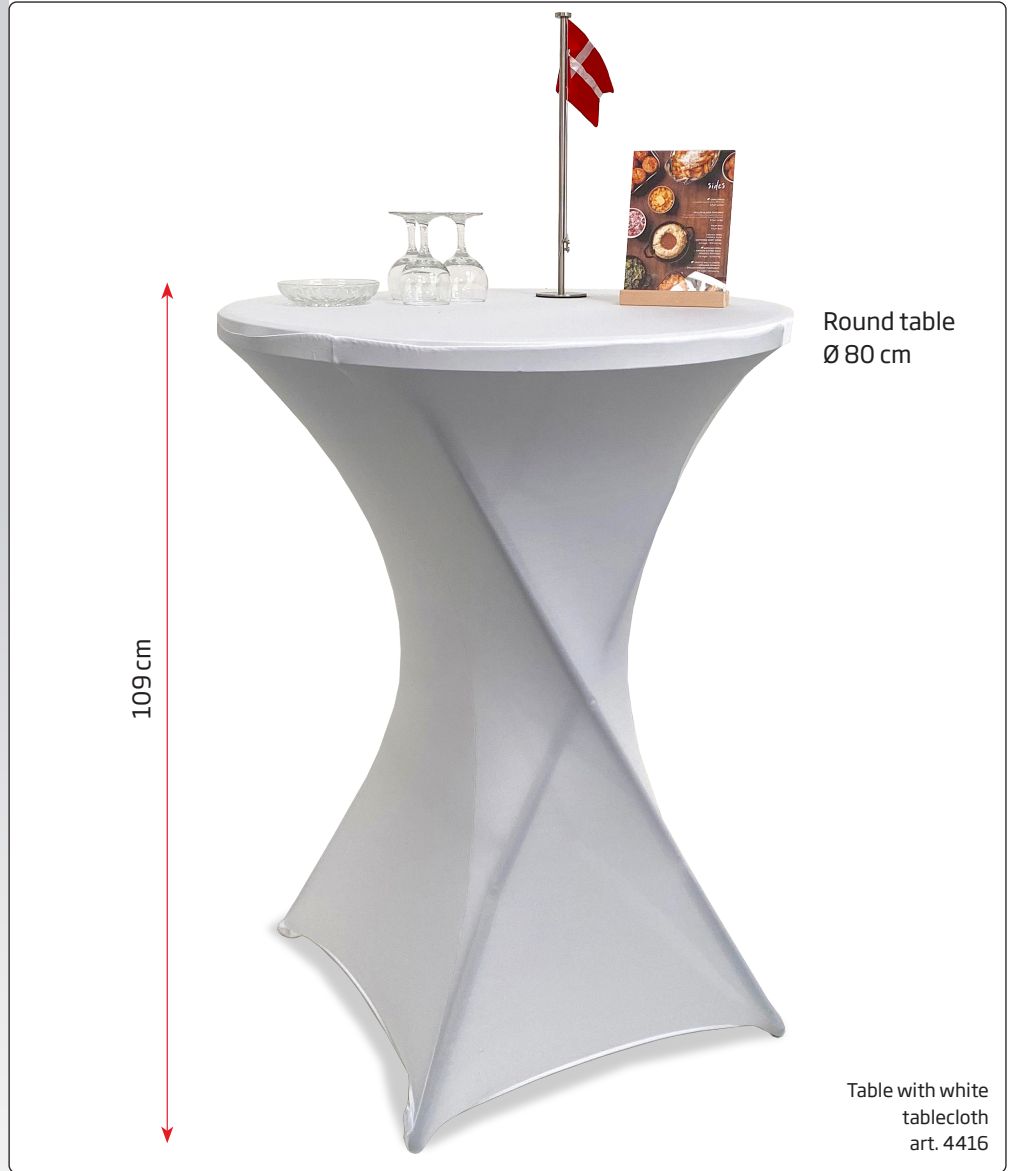

 Elegant and lightweight event table made of high-quality powder-coated steel tubes. The table top has a diameter of 80 cm and a thickness of 3,5 cm. It is easy to fold in and out, move around, stack and transport. Perfect for trade fairs, events, garden parties, receptions and weddings. Black or white elasticated tablecloth can be purchased as accessories and pulled down over the table. Place an LED lantern under the table to create a magical light.

 Elegantes und leichtes Eventtisch aus hochwertige pulverbeschichtete Stahlrohre. Die Tischplatte hat einen Durchmesser von 80 cm und eine Stärke von 3,5 cm. Es lässt sich leicht ein- und ausklappen, umstellen, stapeln und transportieren. Ideal für Messen, Events, Gartenpartys, Empfänge und Hochzeiten. Schwarze oder weiße elastische Tischdecken können als Zubehör erworben werden und über den Tisch gezogen werden. Stellen Sie eine LED-Laterne unter den Tisch, um ein magisches Licht zu erzeugen.

 Elegant og letvægts eventbord lavet af pulverlakerede stålør i høj kvalitet. Bordpladen har en diameter på 80 cm og en tykkelse på 3,5 cm. Det er nemt at folde ud og ind, flytte rundt på, stable og transportere. Perfekt til messer, events, havefester, receptioner og bryllupper. Som tilbehør kan der købes sorte eller hvide elastiske duge, der trækkes ned over bordet. Placer en LED-lanterne under bordet for at skabe et magisk lys.

Round table
Ø 80 cm

Table with white
tablecloth
art. 4416

Table with black
tablecloth
art. 4417

Model	Article	Product	Size	Color	Package size and weight	Pallet size and quantity
468	4415	Event table, foldable	109 cm x Ø 80 cm	Grey	136 x 82 x 5 cm 6,7 kg	80 x 120 x 215 cm 40 pcs.
	4416	Elastic tablecloth	109 cm x Ø 80 cm	White	22 x 18 x 5 cm 0,4 kg	80 x 120 x 210 cm 1000 pcs.
	4417	Elastic tablecloth	109 cm x Ø 80 cm	Black	22 x 18 x 5 cm 0,4 kg	80 x 120 x 210 cm 1000 pcs.