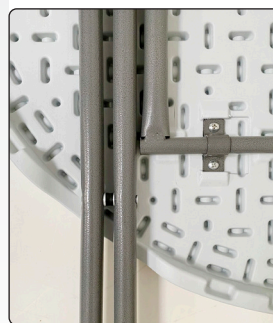

 Elegantes und leichtes Eventtisch aus hochwertige pulverbeschichtete Stahlrohre. Die Tischplatte hat einen Durchmesser von 80 cm und eine Stärke von 3,5 cm. Es lässt sich leicht ein- und ausklappen, umstellen, stapeln und transportieren. Ideal für Messen, Events, Gartenpartys, Empfänge und Hochzeiten. Schwarze oder weiße elastische Tischdecken können als Zubehör erworben werden und über den Tisch gezogen werden. Stellen Sie eine LED-Laterne unter den Tisch, um ein magisches Licht zu erzeugen.

 Elegant og letvægts eventbord lavet af pulverlakerede stålør i høj kvalitet. Bordpladen har en diameter på 80 cm og en tykkelse på 3,5 cm. Det er nemt at folde ud og ind, flytte rundt på, stable og transportere. Perfekt til messer, events, havefester, receptioner og bryllupper. Som tilbehør kan der købes sorte eller hvide elastiske duge, der trækkes ned over bordet. Placer en LED-lanterne under bordet for at skabe et magisk lys.

Round table
Ø 80 cm

Table with white
tablecloth
art. 4416

Table with black
tablecloth
art. 4417

Model	Article	Product	Size	Color	Package size and weight	Pallet size and quantity
468	4415	Event table, foldable	109 cm x Ø 80 cm	Grey	136 x 82 x 5 cm 6,7 kg	80 x 120 x 215 cm 40 pcs.
	4416	Elastic tablecloth	109 cm x Ø 80 cm	White	22 x 18 x 5 cm 0,4 kg	80 x 120 x 210 cm 1000 pcs.
	4417	Elastic tablecloth	109 cm x Ø 80 cm	Black	22 x 18 x 5 cm 0,4 kg	80 x 120 x 210 cm 1000 pcs.