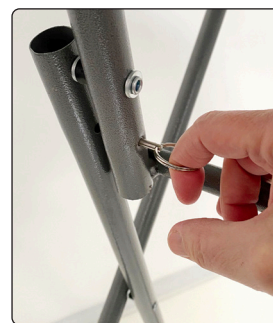

Elegant and lightweight event table made of high-quality powder-coated steel tubes. The table top has a diameter of 80 cm and a thickness of 3,5 cm. It is easy to fold in and out, move around, stack and transport. Perfect for trade fairs, events, garden parties, receptions and weddings. Black or white elasticated tablecloth can be purchased as accessories and pulled down over the table. Place an LED lantern under the table to create a magical light.

Elegantes und leichtes Eventtisch aus hochwertige pulverbeschichtete Stahlrohre. Die Tischplatte hat einen Durchmesser von 80 cm und eine Stärke von 3,5 cm. Es lässt sich leicht ein- und ausklappen, umstellen, stapeln und transportieren. Ideal für Messen, Events, Gartenpartys, Empfänge und Hochzeiten. Schwarze oder weiße elastische Tischdecken können als Zubehör erworben werden und über den Tisch gezogen werden. Stellen Sie eine LED-Laterne unter den Tisch, um ein magisches Licht zu erzeugen.

Elegant og letvægts eventbord lavet af pulverlakerede stålør i høj kvalitet. Bordpladen har en diameter på 80 cm og en tykkelse på 3,5 cm. Det er nemt at folde ud og ind, flytte rundt på, stable og transportere. Perfekt til messer, events, havefester, receptioner og bryllupper. Som tilbehør kan der købes sorte eller hvide elastiske duge, der trækkes ned over bordet. Placer en LED-lanterne under bordet for at skabe et magisk lys.

Table with white
tablecloth
art. 4416

Model	Article	Product	Size	Color	Package size and weight	Pallet size and quantity
468	4415	Event table, foldable	109 cm x Ø 80 cm	Grey	136 x 82 x 5 cm 6,7 kg	80 x 120 x 215 cm 40 pcs.
	4416	Elastic tablecloth	109 cm x Ø 80 cm	White	22 x 18 x 5 cm 0,4 kg	80 x 120 x 210 cm 1000 pcs.
	4417	Elastic tablecloth	109 cm x Ø 80 cm	Black	22 x 18 x 5 cm 0,4 kg	80 x 120 x 210 cm 1000 pcs.