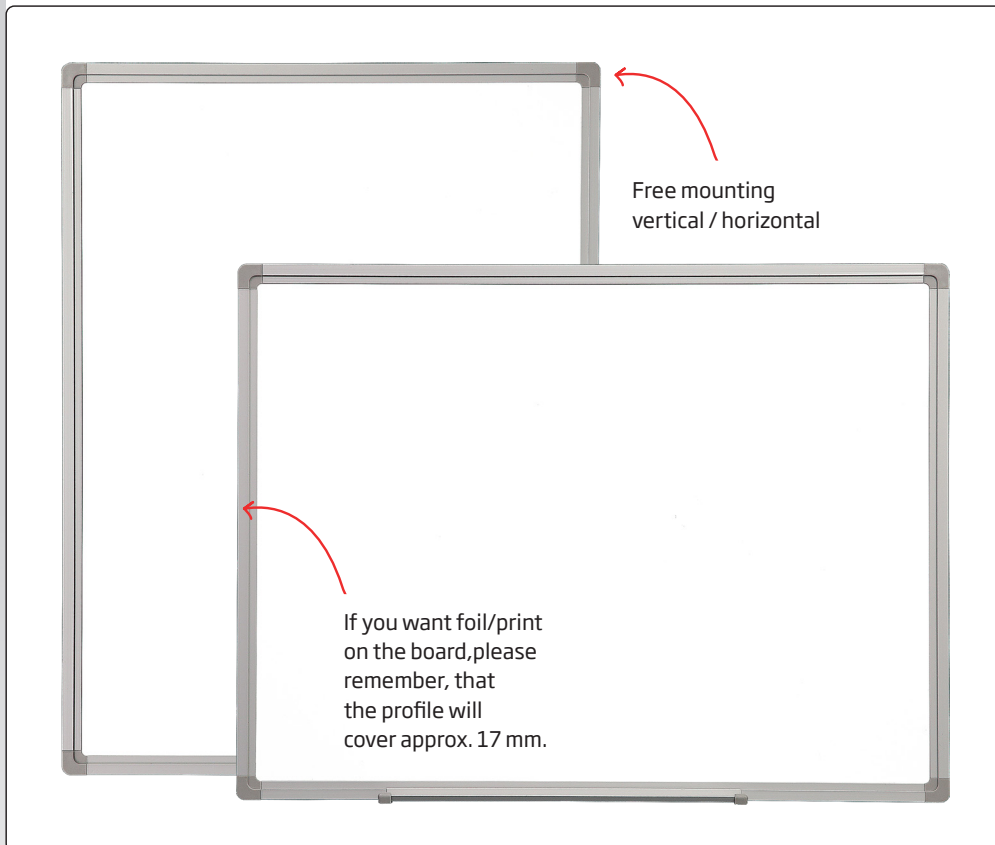

**Laquered
Lackiert
Lakeret**

 Whiteboard, laquered, with silver anodised aluminum profiles and heavy grey ABS corners and stabilizing steel back plate. Can be mounted vertically or horizontally, incl. mounting screws and plugs. Writing pens and sponge are accessories.

 Whiteboard, weißlackiert, mit silber eloxiertem Aluminiumprofile und starke graue ABS Ecken sowie stabilisierende Stahl Rückwand. Kann vertikal oder horizontal montiert werden. Inkl. Befestigungsschrauben und Dübeln geliefert. Schreiber und Schwamm sind Zubehör.

 Lakeret whiteboard-tavle med søveloxerede alu-profiler og stærke grå ABS hjørner. Stabiliserende stålbackplade. Kan monteres vertikalt og horisontalt. Inkl. monteringskrue og plugs. Skrivepenne og svamp er tilbehør.

			150x120	180x120	200x120
	100x100	120x100	150x100		
		120x90			
		90x60	120x60		
		60x45			
	45x30				

Model	Art.	Total size incl. frame	Board size	Frame	Weight	Package size and weight
1188	WBS50284	45 x 30 cm	41,7 x 26,7 cm	Alu/silver	0,6 kg	53 x 41 x 3 cm 0,9 kg
	WBS50264	60 x 45 cm	56,7 x 41,7 cm	Alu/silver	1,3 kg	68 x 56 x 3 cm 2,0 kg
	WBS50263	90 x 60 cm	86,7 x 56,7 cm	Alu/silver	2,6 kg	97 x 70 x 3 cm 3,8 kg
	WBS50272	120 x 60 cm	116,7 x 56,7 cm	Alu/silver	3,0 kg	128 x 71 x 3 cm 4,5 kg
	WBS50262	120 x 90 cm	116,7 x 86,7 cm	Alu/silver	4,7 kg	127 x 100 x 3 cm 6,4 kg
	WBS50268	100 x 100 cm	96,7 x 96,7 cm	Alu/silver	4,5 kg	110 x 107 x 3 cm 6,0 kg
	WBS50977	120 x 100 cm	116,7 x 96,7 cm	Alu/silver	5,3 kg	127 x 110 x 3 cm 7,1 kg
	WBS50261	150 x 100 cm	146,7 x 96,7 cm	Alu/silver	6,2 kg	158 x 111 x 3 cm 9,1 kg
	WBS50293	150 x 120 cm	146,7 x 116,7 cm	Alu/silver	7,8 kg	158 x 130 x 3 cm 10,5 kg
	WBS50283	180 x 120 cm	176,7 x 116,7 cm	Alu/silver	13,0 kg	188 x 110 x 3 cm 12,8 kg
WBS50267	200 x 120 cm	196,7 x 116,7 cm	Alu/silver	10,5 kg	208 x 110 x 3 cm 14,3 kg	