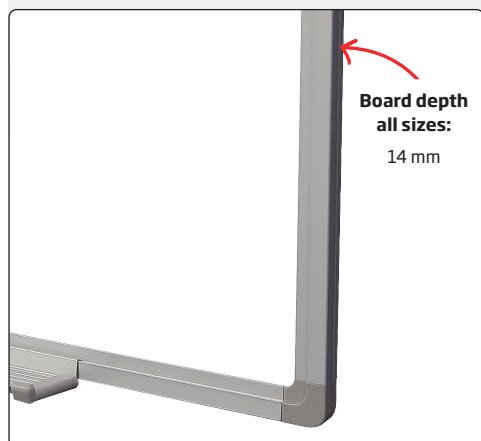

**Laquered
Lackiert
Lakeret**

 Whiteboard, laquered, with silver anodised aluminum profiles and heavy grey ABS corners and stabilizing steel back plate. Can be mounted vertically or horizontally, incl. mounting screws and plugs. Writing pens and sponge are accessories.

 Whiteboard, weißlackiert, mit silber eloxiertem Aluminiumprofile und starke graue ABS Ecken sowie stabilisierende Stahl Rückwand. Kann vertikal oder horizontal montiert werden. Inkl. Befestigungsschrauben und Dübeln geliefert. Schreiber und Schwamm sind Zubehör.

 Lakeret whiteboard-tavle med søveloxerede alu-profiler og stærke grå ABS hjørner. Stabiliserende stålbackplade. Kan monteres vertikalt og horisontalt. Inkl. monteringskrue og plugs. Skrivepenne og svamp er tilbehør.