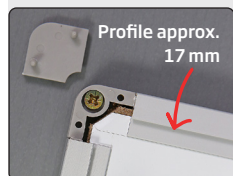

**Laquered
Lackiert
Lakeret**

 Whiteboard, laquered, with silver anodised aluminum profiles and heavy grey ABS corners and stabilizing steel back plate. Can be mounted vertically or horizontally, incl. mounting screws and plugs. Writing pens and sponge are accessories.

 Whiteboard, weißlackiert, mit silber eloxiertem Aluminiumprofile und starke graue ABS Ecken sowie stabilisierende Stahl Rückwand. Kann vertikal oder horizontal montiert werden. Inkl. Befestigungsschrauben und Dübeln geliefert. Schreiber und Schwamm sind Zubehör.

 Lakeret whiteboard-tavle med søveloxerede alu-profiler og stærke grå ABS hjørner. Stabiliserende stålbackplade. Kan monteres vertikalt og horisontalt. Inkl. monteringskrue og plugs. Skrivepenne og svamp er tilbehør.