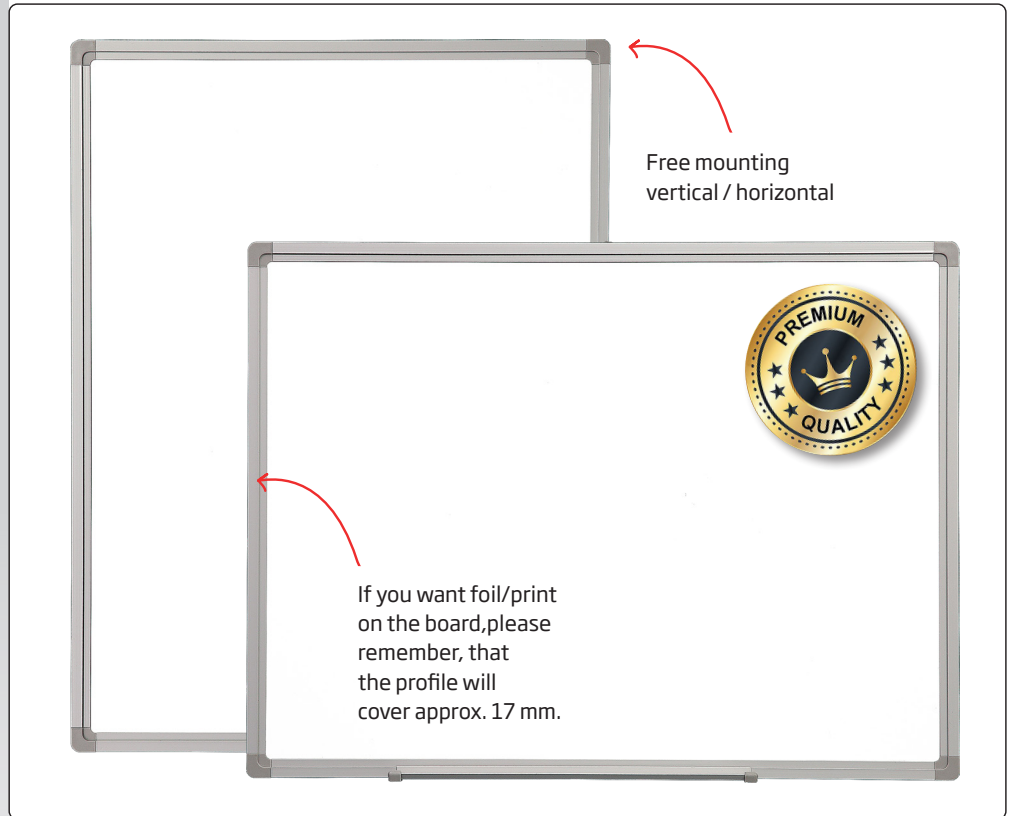

Enamelled whiteboard with silver anodised aluminum profiles and heavy grey ABS corners and stabilizing steel back plate. For vertical or horizontal mounting. Screws and plugs incl. Writing pens and sponge are accessories.

Weiss emaljierte Whiteboard mit silber eloxiertem Aluminiumprofile und starke graue ABS Ecken sowie stabilisierende Stahl Rückwand. Für vertikaler oder horizontaler montierung. Inkl. Befestigungsschrauben und Dübeln. Schreiber und Schwamm sind Zubehör.

Emaljeret whiteboard-tavle med søveloxerede alu-profiler og stærke grå ABS hjørner. Stabiliserende stålbackplade. Kan monteres vertikalt og horisontalt. Inkl. monteringskrue og plugs. Skrivepenne og svamp er tilbehør.

Model	Art.	Total size incl. frame	Board size	Frame	Weight	Package size and weight
1189	WBS60113	45 x 30 cm	41,7 x 26,7 cm	Alu/silver	0,8 kg	53 x 41 x 3cm 1,5 kg
	WBS60111	60 x 45 cm	56,7 x 41,7 cm	Alu/silver	1,6 kg	67 x 55 x 3 cm 2,3 kg
	WBS60110	90 x 60 cm	86,7 x 56,7 cm	Alu/silver	3,1 kg	97 x 70 x 3 cm 4,3 kg
	WBS60109	120 x 90 cm	116,7 x 86,7 cm	Alu/silver	6,1 kg	127 x 100 x 3 cm 7,8 kg
	WBS60107	100 x 100 cm	96,7 x 96,7 cm	Alu/silver	5,9 kg	110 x 107 x 3 cm 7,4 kg
	WBS60292	120 x 100 cm	116,7 x 96,7 cm	Alu/silver	7,1 kg	127 x 110 x 3 cm 8,9 kg
	WBS60106	150 x 100 cm	146,7 x 96,7 cm	Alu/silver	8,8 kg	158 x 110 x 3 cm 11,0 kg
	WBS60104	200 x 100 cm	196,7 x 96,7 cm	Alu/silver	11,8 kg	208 x 110 x 3 cm 14,7 kg
	WBS60318	120 x 120 cm	116,7 x 116,7 cm	Alu/silver	8,5 kg	130 x 128 x 3 cm 10,7 kg
	WBS60103	150 x 120 cm	146,7 x 116,7 cm	Alu/silver	10,6 kg	158 x 130 x 3 cm 13,3 kg
	WBS60102	180 x 120 cm	176,7 x 116,7 cm	Alu/silver	12,7 kg	188 x 110 x 3 cm 16,1 kg
	WBS60285	200 x 120 cm	196,7 x 116,7 cm	Alu/silver	14,2 kg	208 x 110 x 3 cm 18,1 kg
	WBS60290	400 x 120 cm	396,7 x 116,7 cm	Alu/silver	31,2 kg	408 x 130 x 4 cm 38,2 kg
WBS60311	300 x 150 cm	296,7 x 146,7 cm	Alu/silver	34,2 kg	308 x 163 x 4 cm 40,9 kg	