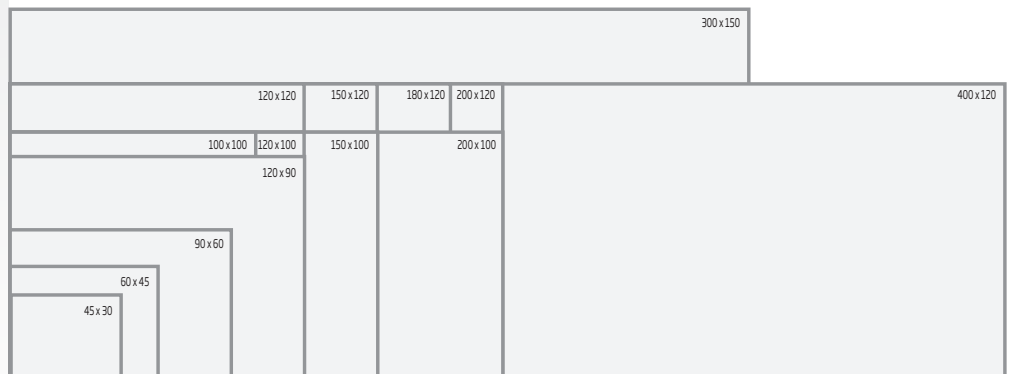

Enamelled whiteboard with silver anodised aluminum profiles and heavy grey ABS corners and stabilizing steel back plate. For vertical or horizontal mounting. Screws and plugs incl. Writing pens and sponge are accessories.

Weiss emaljierte Whiteboard mit silber eloxiertem Aluminiumprofile und starke graue ABS Ecken sowie stabilisierende Stahl Rückwand. Für vertikaler oder horizontaler montierung. Inkl. Befestigungsschrauben und Dübeln. Schreiber und Schwamm sind Zubehör.

Emaljeret whiteboard-tavle med søveloxerede alu-profiler og stærke grå ABS hjørner. Stabiliserende stålbackplade. Kan monteres vertikalt og horisontalt. Inkl. monteringskrue og plugs. Skrivepenne og svamp er tilbehør.

Model	Art.	Total size incl. frame	Board size	Frame	Weight	Package size and weight
1189	WBS60113	45 x 30 cm	41,7 x 26,7 cm	Alu/silver	0,8 kg	53 x 41 x 3cm 1,5 kg
	WBS60111	60 x 45 cm	56,7 x 41,7 cm	Alu/silver	1,6 kg	67 x 55 x 3 cm 2,3 kg
	WBS60110	90 x 60 cm	86,7 x 56,7 cm	Alu/silver	3,1 kg	97 x 70 x 3 cm 4,3 kg
	WBS60109	120 x 90 cm	116,7 x 86,7 cm	Alu/silver	6,1 kg	127 x 100 x 3 cm 7,8 kg
	WBS60107	100 x 100 cm	96,7 x 96,7 cm	Alu/silver	5,9 kg	110 x 107 x 3 cm 7,4 kg
	WBS60292	120 x 100 cm	116,7 x 96,7 cm	Alu/silver	7,1 kg	127 x 110 x 3 cm 8,9 kg
	WBS60106	150 x 100 cm	146,7 x 96,7 cm	Alu/silver	8,8 kg	158 x 110 x 3 cm 11,0 kg
	WBS60104	200 x 100 cm	196,7 x 96,7 cm	Alu/silver	11,8 kg	208 x 110 x 3 cm 14,7 kg
	WBS60318	120 x 120 cm	116,7 x 116,7 cm	Alu/silver	8,5 kg	130 x 128 x 3 cm 10,7 kg
	WBS60103	150 x 120 cm	146,7 x 116,7 cm	Alu/silver	10,6 kg	158 x 130 x 3 cm 13,3 kg
	WBS60102	180 x 120 cm	176,7 x 116,7 cm	Alu/silver	12,7 kg	188 x 110 x 3 cm 16,1 kg
	WBS60285	200 x 120 cm	196,7 x 116,7 cm	Alu/silver	14,2 kg	208 x 110 x 3 cm 18,1 kg
	WBS60290	400 x 120 cm	396,7 x 116,7 cm	Alu/silver	31,2 kg	408 x 130 x 4 cm 38,2 kg
WBS60311	300 x 150 cm	296,7 x 146,7 cm	Alu/silver	34,2 kg	308 x 163 x 4 cm 40,9 kg	